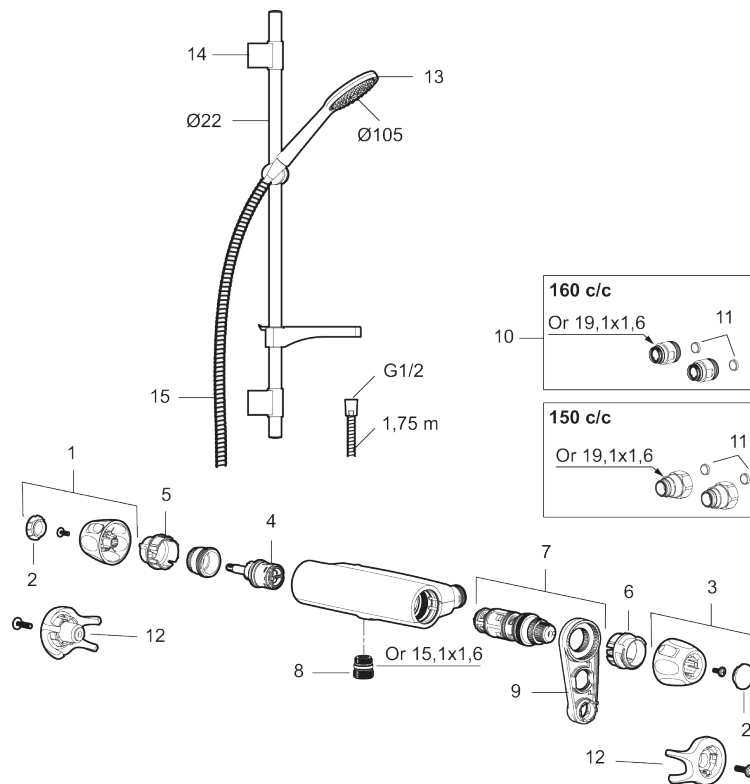

Art.nr: 86820003 RSK: 8283230 Flöde 3 bar: 6,9 l/min

Utförande: Borstad krom, 160 c/c

- Säkerhetsblandare 9000XE och duschset 9000XE
- Duschsetet har handdusch med kalkavvisande sil, slang, duschstång med väggfästning och tvålhylla
- Lead Free (blyfri)
- Ljudklass 1
- Duschansl. utsprång från vägg: 81 mm

Unika egenskaper

Skyddsmodul 

PRODUKTBESKRIVNING

9000XE duschpaket

9000XE Duschpaket är vårt kompletta duschpaket med blandare och duschset i borstad krom. Blandaren tillsammans med det generöst tilltagna munstycket ger en behaglig duschupplevelse med bra tryck och spridning utan att slösa på vattnet. Duschpaketet monteras enkelt i alla typer av badrum. Produkten kan kompletteras med badkarspip.

Art.nr: 86820003

RSK: 8283230

Reservdelslista

NR.	ART.NR	RSK	BESKRIVNING
1	S600083	8218917	Ratt, mängdratt, komplett, krom
1	S600083.75	8218919	Ratt, mängdratt, komplett, borstad krom
2	S600116	8218920	Täcklock, krom
2	S600116.75	8218922	Täcklock, borstad krom
3	S600082	8218914	Ratt, temperaturratt, komplett, krom
3	S600082.75	8218916	Ratt, temperaturratt, komplett, borstad krom
4	S600020	8441462	Keramiskt överstycke, med serviceverktyg (duschblandare)
5	S600086	8439710	Stoppring, standard
6	S600087	8439711	Skällningsskyddsring
7	S600084	8439709	Termostatsinsats, komplett med serviceverktyg

NR.	ART.NR	RSK	BESKRIVNING
8	S600088	8439712	Nippel M18x1-G1/2 (duschblandare)
9	60770000	8591918	Serviceverktyg
10	59800800	8592005	Anslutningsnippel 160 c/c
11	38632006	8590311	Filter, 2-pack
12	S600105	8439713	Care-vred, svart, 2-pack
13	S600091	8233001	Handdusch, krom
13	S600091.75	8233003	Handdusch, borstad krom
14	S600095	8239500	Väggfäste, krom
14	S600095.75	8221926	Väggfäste, borstad krom
15	S600109	8252036	Duschslang, 1,75 m, krom
15	S600109.75	8252038	Duschslang, 1,75 m, borstad krom