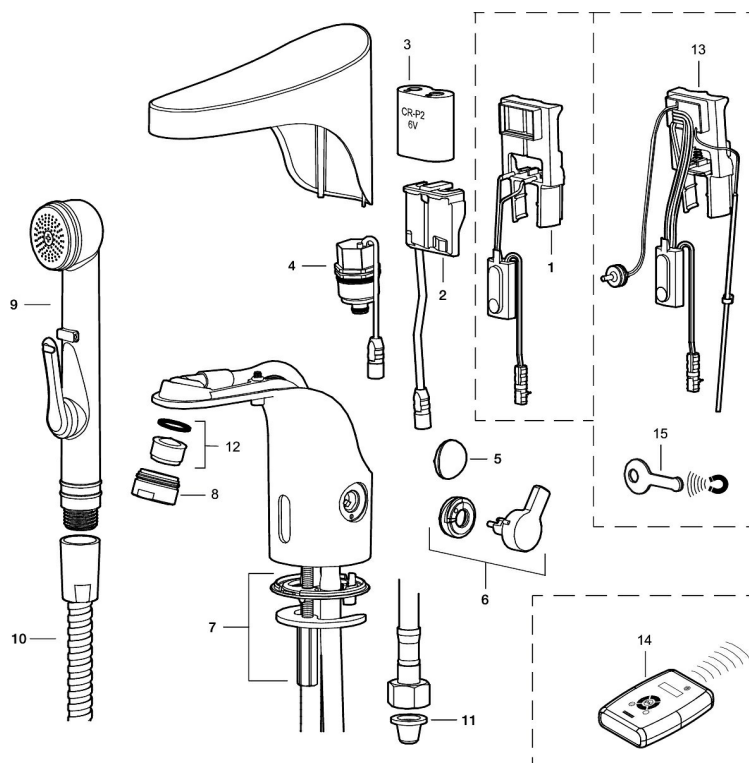

Installation:

- Nem installation og service.
- Temperaturen kan låses til en ønsket temperatur, så erstattes grebet af en medfølgende prop.
- Automatisk justering af sensorafstand.
- Ved netdrift anvendes transformator FMM S600129 alternativt FMM S600128.
- Fleksible tilslutningsslanger i metalflettet Soft-PEX®, G3/8.
- Hulstørrelse: Ø33,5-37 mm.

Tronic WMS:

- Bemærk! Gateway og abonnement eller dongle (1616-1000) er nødvendige for WMS-funktionen

- Følgende muligheder er tilgængelige med trådløs forbindelse til vores Tronic WMS-system:
 - Programmerbar skylningstid fra 10 til 60 sekunder (30 sekunder er fabriksindstillet)
 - Indbygget temperaturmåling (måler den udgående vandtemperatur)
 - Programmerbart temperaturstop (sikkerhedsfunktion, der slukker vandet direkte ved den indstillede maksimale temperatur)
 - Skyltidsbegrænsning, forhindrer oversvømmelse, maks. Skyletid 5 min
 - Justerbar hygiejnisk skylning, interval og skylningstid (for at undgå stillestående vand)
 - Registrering af alle skylle med timing, vandforbrug og temperatur. - Kun med WMS
 - Stagnationsalarm (alarm, hvis enheden ikke er blevet brugt inden for den indstillede tid) - Kun med WMS
 - Alarm via SMS eller e-mail - Kun med WMS

PRODUKTBESKRIVELSE

9000E Tronic WMS med temperaturgreb, netdrift

Artikel-nummer: 16416100

VVS: 704369174

Reservedelsliste

NR.	FMM-NR	VVS	BESKRIVELSE
1	16214000	704369886	Elektronikenhed til STD
1	16216000	704369885	Elektronikenhed til centralstyring
2	S600131	704360979	AC adapter
3	S600135	704360986	Batteri
4	16201000	704369841	Magnetventil
5	16222000	704369895	Dækkappe
6	16221000	704369896	Vred
7	39141600		Bespændingssæt
8	29142400		Perlatorhylster M24 udv., 13 mm
9	34582000	704367804	Selvluukkende håndbruser
10	S600207		Slange til håndbruser 1,5 m, krom
11	38800009		Filtersæt Soft PEX 3/8 (2 stk)
12	29100500		Strålesamlerindsats, 5 l/min ved 2–6 bar
12	S600072		Strålesamlerindsats, 3 l/min ved 2–6 bar