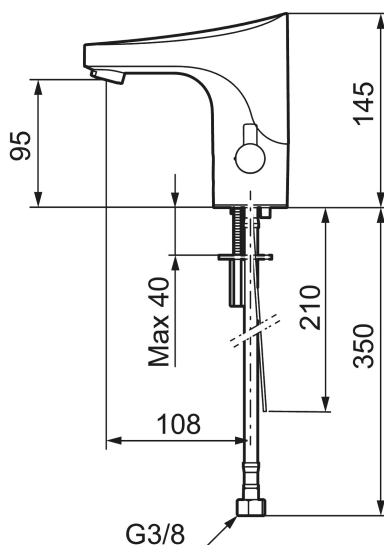

Unikke egenskaber

Tilbageløbssikring 

9000E Tronic WMS med temperaturgreb, netdrift

Artikel-nummer: 16416100 VVS: 704369174

Beskrivelse: Krom, netdrift (eksklusiv transformator), 5 l/min) ved 2-6 bar

- WMS-armatur med mulighed for trådløs tilslutning
- Vandalsikker udførelse i metal.
- Eco Flow (Energi- og vandbesparende konstantvandstrømsperlator)
- Begrænset skylletid, forhindrer oversvømmelse.
- Valgfri skylletid, max. 30 sek. ved aktivering af sensor.
- Rengøringsfunktion, tidsbegrænset afbrydelse ved rengøring.
- Magnetventil med soft closing.
- Lavt strømforbrug - Lang levetid.
- Mulighed for gennemskylning med varmt vand mod legionella.
- Netdrift (eksl. transformer).
- IP-sensor, IP67.
- Opfylder EN1717.
- Miljøvenlige materialer, Lead Free (blyfri), Nikkelfri.

Installation:

- Nem installation og service.
- Temperaturen kan låses til en ønsket temperatur, så erstattes grebet af en medfølgende prop.
- Automatisk justering af sensorafstand.
- Ved netdrift anvendes transformator FMM S600129 alternativt FMM S600128.
- Fleksible tilslutningsslanger i metalflettet Soft-PEX®, G3/8.
- Hulstørrelse: Ø33,5-37 mm.

PRODUKTBESKRIVELSE

9000E Tronic WMS med temperaturgreb, netdrift

Artikel-nummer: 16416100

VVS: 704369174

Reservedelsliste

NR.	FMM-NR	VVS	BESKRIVELSE
1	16214000	704369886	Elektronikenhed til STD
1	16216000	704369885	Elektronikenhed til centralstyring
2	S600131	704360979	AC adapter
3	S600135	704360986	Batteri
4	16201000	704369841	Magnetventil
5	16222000	704369895	Dækkappe
6	16221000	704369896	Vred
7	39141600		Bespændingssæt
8	29142400		Perlatorhylster M24 udv., 13 mm
9	34582000	704367804	Selvluukkende håndbruser
10	S600207		Slange til håndbruser 1,5 m, krom
11	38800009		Filtersæt Soft PEX 3/8 (2 stk)
12	29100500		Strålesamlerindsats, 5 l/min ved 2–6 bar
12	S600072		Strålesamlerindsats, 3 l/min ved 2–6 bar