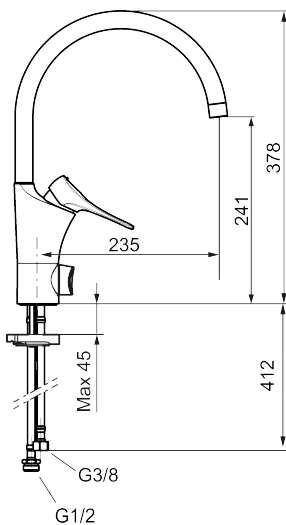

Art.nr: 86010010 RSK: 8311593 Flöde 3 bar: 6,0 l/min

Utförande: Krom

Unika egenskaper

Skyddsmodul 

- Kallstartsfunktion
- Mjukstängande med keramisk avstängning
- Inbyggd, lätt omställbar flödesbegränsning och temperaturspär
- Eco Flow (energi- och vattenbesparande strålsamlare)
- Hög, svängbar pip. Spärbricka medföljer för 60°, 85°, 110° eller 360°
- Med inbyggd keramisk avstängning för disk- och tvättmaskin. Omställbar mellan KV och VV, förinställd på KV
- Flexibla anslutningsrör i metallspunnen Soft PEX®, lekande G3/8
- Lead Free (blyfri)
- Ljudklass 1
- Hålmått Ø34-37 mm
- Skyddsmodul AA avser utloppspip