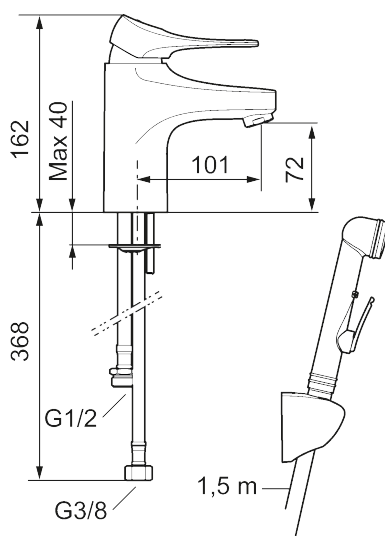

Unikke egenskaber

Tilbageløbssikring

Håndvaskarmatur 9000XE

9000XE håndvaskarmatur er et håndvaskarmatur i krom. Det klassiske design kombineret med et mådeholdent vandforbrug gør det til det oplagte valg til badeværelset. Produktet kommer med en selvlukkende sidehåndbruser og metalslange på 1,5 m.

Artikel-nummer: 86570010 VVS: 703873104 Flow 3 bar: 4,5 l/m

Beskrivelse: Krom

- Med selvlukkende håndbruser, ophæng, 1500 mm slange.
- **Koldstart.**
- 101 mm fremspring.
- Soft Closing og keramisk kartusche.
- Indbygget temperatur- og flowbegrænsner.
- Eco Flow (energi- og vandbesparende perlator).
- Fleksible tilslutningsslanger i metalflettet Soft-PEX[®], G3/8.
- Lead Free (blyfri).
- Hulstørrelse Ø34-37 mm.
- Lydklasse 1.
- **10 års funktionsgaranti.**