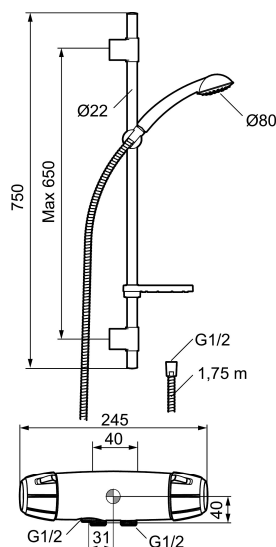

9000E duschpaket

FM Mattsson 9000E Duschpaket gör det enkelt för dig. 9000E Duschpaket är ett allt-i-ett paket, innehållande duschanordning, duschstång och duschblandare. Här finns en optimerad samverkan mellan form och funktion. FM Mattsson 9000E visar vägen för en ny generation blandare, som miljöpåpassats in i minsta detalj.

Art.nr: 82531000 RSK: 8377380

Utförande: Krom, 40 c/c, inlopp ned

Unika egenskaper

Skyddsmodul 

- Säkerhetsblandare art.nr. 8250-1000 och duschset art.nr. 9470-1000
- Duschetet har handdusch med kalkavvisande sil, duschstång med väggfästning och transparent tvålhylla
- Konstantflöde 7,5 l/min vid 2–6 bar
- Duschanl. utsprång från vägg: 55 mm
- Anslutning ned