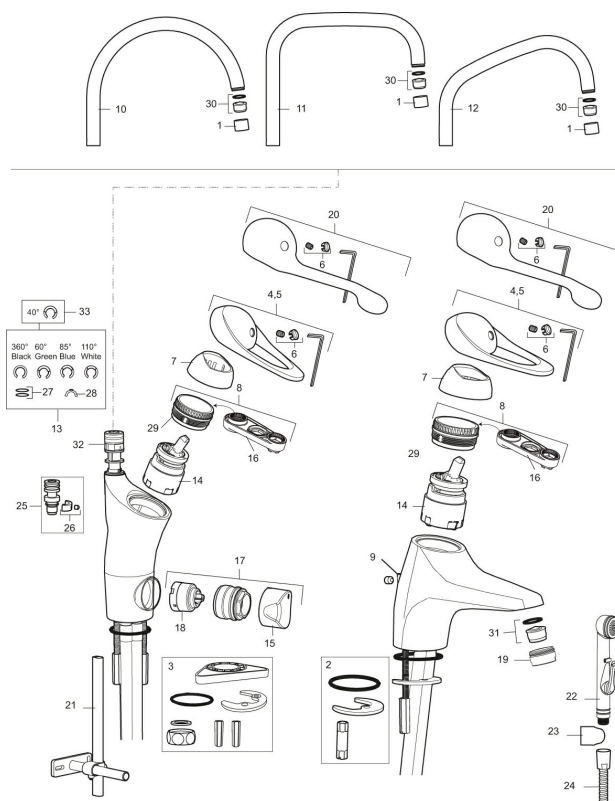

Unika egenskaper

9000E tvättställsblandare

Art.nr: 80570000 **RSK:** 8235364

Utförande: Krom, ansl. slät ände Ø10 mm

- Kallstartsfunktion
- Mjukstängande med keramisk avstängning
- Inbyggd, lätt omställbar flödesbegränsning och temperaturspär
- Med självstängande handdusch
- Med Soft PEX®-rör
- EcoFlow 6 l/min vid 3 bar
- Längd anslutningsrör: 400 mm
- Håltagning: Ø33,5–37 mm

PRODUKTBESKRIVNING

9000E tvättställsblandare

Art.nr: 80570000

RSK: 8235364

Reservdelslista

NR.	ART.NR	RSK	BESKRIVNING
1	29142200	8281524	Hylsa M22 inv.
2	39140800	8186891	Monteringssats, tvättställsblandare
3	39142800	8186893	Monteringssats, köksblandare med DM-avst.
4	58500000	8591936	Spak, komplett, längd: 90 mm
5	58501750	8591937	Spak, komplett, längd: 150 mm
6	58510000	8591944	Färgmarkering och fästskruv till spak
7	58520000	8591945	Täckhylsa
8	58530140	8241726	Fästnippel med serviceverktyg
9	58540000	8591940	Kedjefäste
10	58600000	8154074	Utloppspip, C-modell
10	58630000	8154077	Utloppspip, tvättrännemodell
11	58610000	8154075	Utloppspip, U-modell
12	58620000	8154076	Utloppspip, J-modell
13	58640000	8594555	Piplåssats (o-ring, stödring, låsringar, glidring)