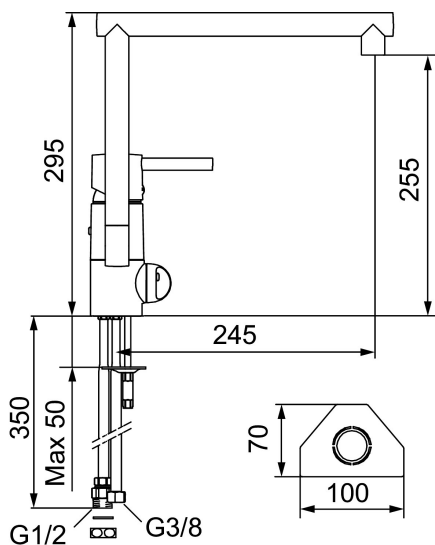

Unike funksjoner

Tilbakeslagssikring

GARDA IV kjøkkenbatteri

Garda er en blandebatteriserie med et strikt og avskallet formspråk. Den forsterker totalopplevelsen av et moderne kjøkken og bygger på våre unike tekniske fordeler i form av blant annet mykstengning og keramisk tetning. Dessuten har den utskiftbar tut. Du kan med et enkelt håndgrep bytte tut og variere blandebatteriets utseende etter smak og behag. Valget er ditt.

Artikkelnummer: 96310010 **NRF:** 4300945 **Flow 3 bar:** 8,1 l/m

Utførende: Krom, med Soft PEX®-rør, 3/8" mutter

- Mykstengende
- Vannmengdebegrenser og temperatursperre
- Med buet utløpstut
- Svingbar tut sperre 60°, 85°, 110° eller 360°
- Eco Flow (energi- og vannbesparende strålesamler)
- Avstengning for maskin Kv, omstillbar til Vv
- For hull i benk Ø32-35 mm