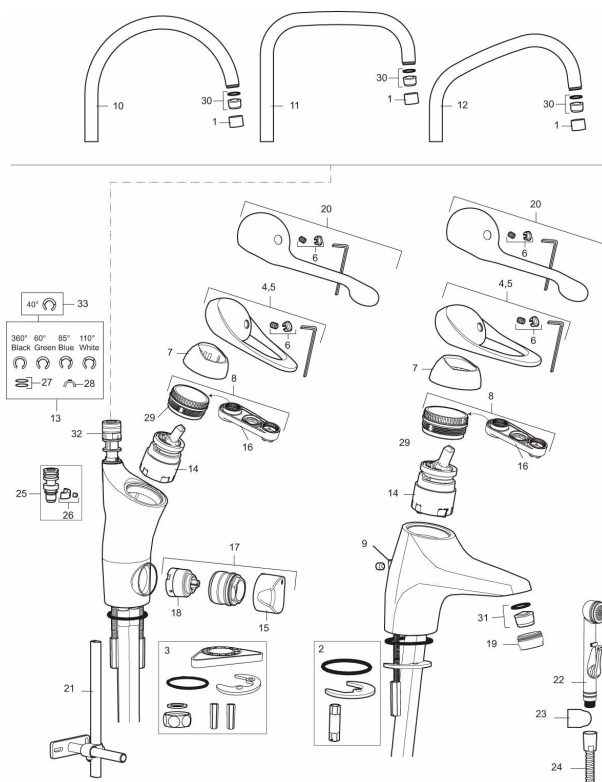

Artikkelnummer: 80060000 NRF: 4300927 Flow 3 bar: 7,4 l/m

Utførende: Krom

- Mykstengende
- Kaldstart
- Eco Flow (energi- og vannbesparende strålesamler)
- Vannmengdebegrenser og temperatursperre
- Svingbar tut sperre 60°, 85°, 110° eller 360° (sperreringer for 60° eller 110° inkludert)
- Avstengning for maskin Kv, omstillbar til Vv
- Selvstengende hånddusj, slange 1,5 m
- Med tilbakeslagsventil etter standard EN 1717
- For hull i benk Ø34-37 mm

Artikkelnummer: 80060000 NRF: 4300927

Reservedelsliste

NR.	FMM-NR	NRF	BESKRIVELSE
1	29142200		Hylse for strålesamler M22 innv.
2	S600160		Monteringstilbehør for servantbatteri
3	S600159		Monteringstilbehør for kjøkkenbatteri
4	58500000	4303917	Spak L-90 mm, krom
5	58501750	4303918	Spak Care L-150 mm, krom
6	58510000	4303919	Merkeplugg og skrue
7	58520000	4303921	Dekkhylse, krom
8	58530140	4303922	Innsatsmutter m/verktøy
9	58540000	4303923	Kedjefeste for oppløfthull, krom
10	58600000	4303924	Utløpstut, II-modell
10	58630000		Utløpstut for vaskerennebatteri