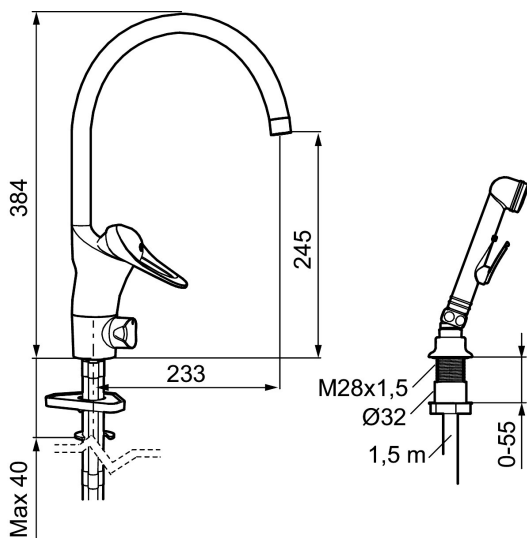

9000E II kjøkkenbatteri

Her er det et optimert samspill mellom form og funksjon. FM Mattsson 9000E viser vei for en ny generasjon blandebatterier, som er miljøtilpasset ned til minste detalj. Blandebatteriet gir et vakkert inntrykk og bidrar til et teknisk fullendt kjøkken. Helt fra grunnutførelsen har det unike funksjoner som sparer energi samtidig som komforten opprettholdes.

Artikkelnummer: 80060000 NRF: 4300927 Flow 3 bar: 7,4 l/m

Utførende: Krom

- Mykstengende
- Kaldstart
- Eco Flow (energi- og vannbesparende strålesamler)
- Vannmengdebegrenser og temperatursperre
- Svingbar tut sperre 60°, 85°, 110° eller 360° (sperreringer for 60° eller 110° inkludert)
- Avstengning for maskin Kv, omstillbar til Vv
- Selvstengende hånddusj, slange 1,5 m
- Med tilbakeslagsventil etter standard EN 1717
- For hull i benk Ø34-37 mm