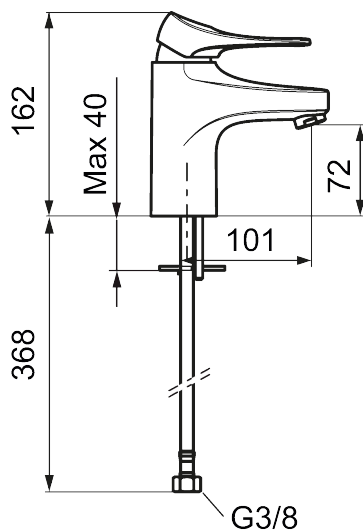

Unikke egenskaber

Tilbageløbssikring

Håndvaskarmatur 9000XE

9000XE håndvaskarmatur er et håndvaskarmatur i børstet krom. Det klassiske design kombineret med et mådeholdent vandforbrug gør det til det oplagte valg til badeværelset.

Artikel-nummer: 86500013 VVS: 701484114 Flow 3 bar: 4,5 l/m

Beskrivelse: Børstet krom

- Koldstart.
- 101 mm fremspring.
- Soft Closing og keramisk kartusche.
- Indbygget temperatur- og flowbegrænser.
- Eco Flow (energi- og vandbesparende perlator).
- Fleksible tilslutningsslanger i metalflettet Soft-PEX[®], G3/8.
- Lead Free (blyfri).
- Hulstørrelse Ø34-37 mm.
- Lydklasse 1.
- 10 års funktionsgaranti.

PRODUKTBEKRIVELSE

Håndvaskarmatur 9000XE

9000XE håndvaskarmatur er et håndvaskarmatur i børstet krom. Det klassiske design kombineret med et mådeholdent vandforbrug gør det til det oplagte valg til badeværelset.

NR.	FMM-NR	VVS	BESKRIVELSE
11	S600157		Vægbeslag til håndbruser, krom
11	S600157.75		Vægbeslag til håndbruser
12	S600152		Slange til håndbruser 1,5 m, krom