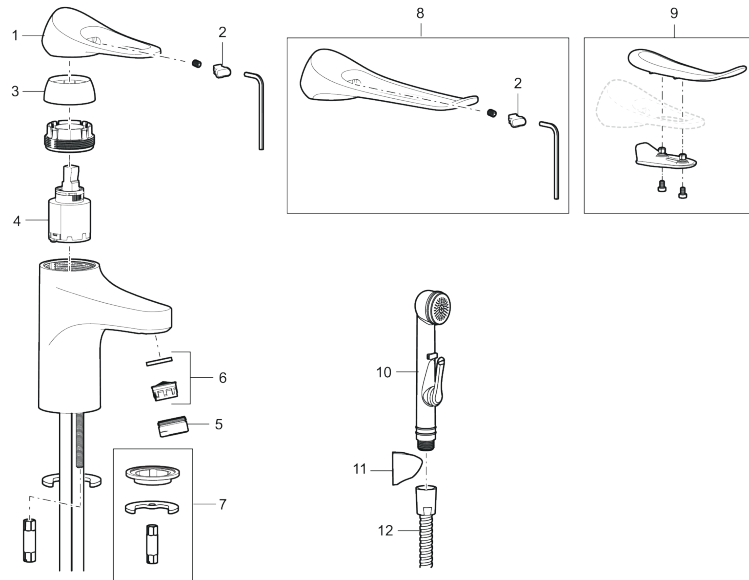

Unikke egenskaber

Tilbageløbssikring

Håndvaskarmatur 9000XE

9000XE håndvaskarmatur er et håndvaskarmatur i børstet krom. Det klassiske design kombineret med et mådeholdent vandforbrug gør det til det oplagte valg til badeværelset.

Artikel-nummer: 86500013 VVS: 701484114 Flow 3 bar: 4,5 l/m

Beskrivelse: Børstet krom

- Koldstart.
- 101 mm fremspring.
- Soft Closing og keramisk kartusche.
- Indbygget temperatur- og flowbegrænser.
- Eco Flow (energi- og vandbesparende perlator).
- Fleksible tilslutningsslanger i metalflettet Soft-PEX[®], G3/8.
- Lead Free (blyfri).
- Hulstørrelse Ø34-37 mm.
- Lydklasse 1.
- 10 års funktionsgaranti.

Artikel-nummer: 86500013 VVS: 701484114

Reservedelsliste

NR.	FMM-NR	VVS	BESKRIVELSE
1	S600096		Greb, krom
1	S600096.75		Greb, børstet krom
2	S600097		Farvebrik til greb
3	S600101		Dækkappe, krom
3	S600101.75		Dækkappe, børstet krom
4	S600100		Patron med værktøj, for køkkenbatterier (LEED) og håndvaskarmaturer
4	S600099		Patron, uden værktøj, for køkkenbatterier (LEED) og håndvaskarmaturer
4	S600178		Patron med serviceværktøj
4	S600272	745136005	Patron, uden værktøj
5	S600156		Perlatorhylster M24 udv., 13 mm, krom
5	S600156.75		Perlatorhylster M24 udv., 13 mm, børstet krom
6	S600072		Strålesamlerindsats, 3 l/min ved 2-6 bar
6	S600226		Strålesamlerindsats, 1,7 l/min ved 2-6 bar
7	S600160		Monteringssæt til håndvaskarmatur
8	S600175		Care-greb, komplet
9	S600106		Care-kit
10	S600206		Selvlukkende håndbruser, krom

NR.	FMM-NR	VVS	BESKRIVELSE
11	S600157		Vægbeslag til håndbruser, krom
11	S600157.75		Vægbeslag til håndbruser
12	S600152		Slange til håndbruser 1,5 m, krom