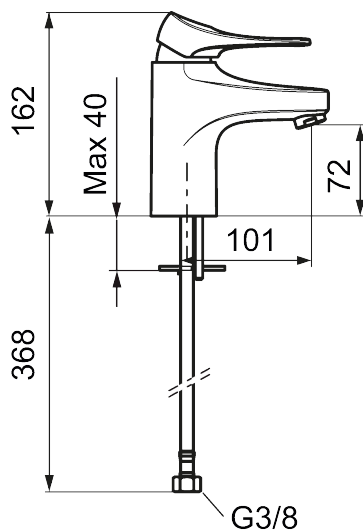

Unikke egenskaber

Tilbageløbssikring

Håndvaskarmatur 9000XE

9000XE håndvaskarmatur er et håndvaskarmatur i krom. Det klassiske design kombineret med et mådeholdent vandforbrug gør det til det oplagte valg til badeværelset.

Artikel-nummer: 86500010 VVS: 701484104 Flow 3 bar: 4,5 l/m
Beskrivelse: Krom

- Koldstart.
- 101 mm fremspring.
- Soft Closing og keramisk kartusche.
- Indbygget temperatur- og flowbegrænser.
- Eco Flow (energi- og vandbesparende perlator).
- Fleksible tilslutningsslanger i metalflettet Soft-PEX[®], G3/8.
- Lead Free (blyfri).
- Hulstørrelse Ø34-37 mm.
- Lydklasse 1.
- 10 års funktionsgaranti.