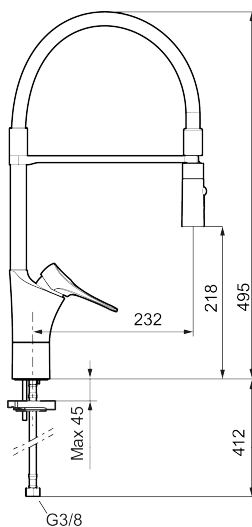

Artikel-nummer: 86130013 VVS: 716263114 Flow 3 bar: 6,0 l/m
Beskrivelse: Børstet krom

Unikke egenskaber

Tilbageløbssikring

- Koldstart.
- Soft Closing og keramisk kartusche.
- Med høj svingtud 60°, 85°, 110° eller 360°.
- 232 mm fremspring.
- Flexibel slange og håndbruser med 2 stråleindstillinger.
- Indbygget temperatur- og flowbegrænser.
- Fleksible tilslutningsslanger i metalflettet Soft-PEX[®], G3/8.
- Lead Free (blyfri).
- Lydklasse 1.
- Hulstørrelse Ø34-37 mm.
- **10 års funktionsgaranti.**