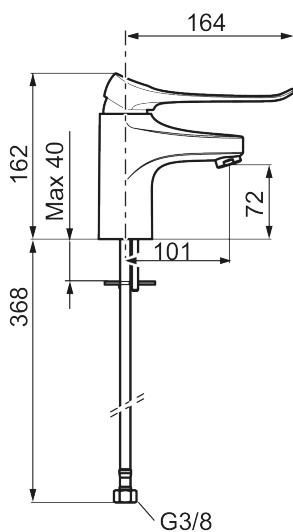

## 9000XE care tvättställsblandare

9000XE Tvättställsblandare är en tvättställsblandare i krom. Den klassiska designen i kombination med en återhållsam vattenförbrukning gör den till det självklara valet i badrummet. Med den förlängda spaken går det lättare att reglera vattenflödet och temperaturen, vilket kan underlätta din vardag.

Art.nr: 86504010 RSK: 8278963 Flöde 3 bar: 4,5 l/min  
Utförande: Krom

- Kallstartsfunktion
- Mjukstängande med keramisk avstängning
- Inbyggd, lätt omställbar flödesbegränsning och temperaturspär
- Eco Flow (energi- och vattenbesparande strålsamlare)
- Flexibla anslutningsrör i metallspunnen Soft PEX<sup>®</sup>, lekande G3/8
- Lead Free (blyfri)
- Ljudklass 1
- Hälmått Ø34–37 mm