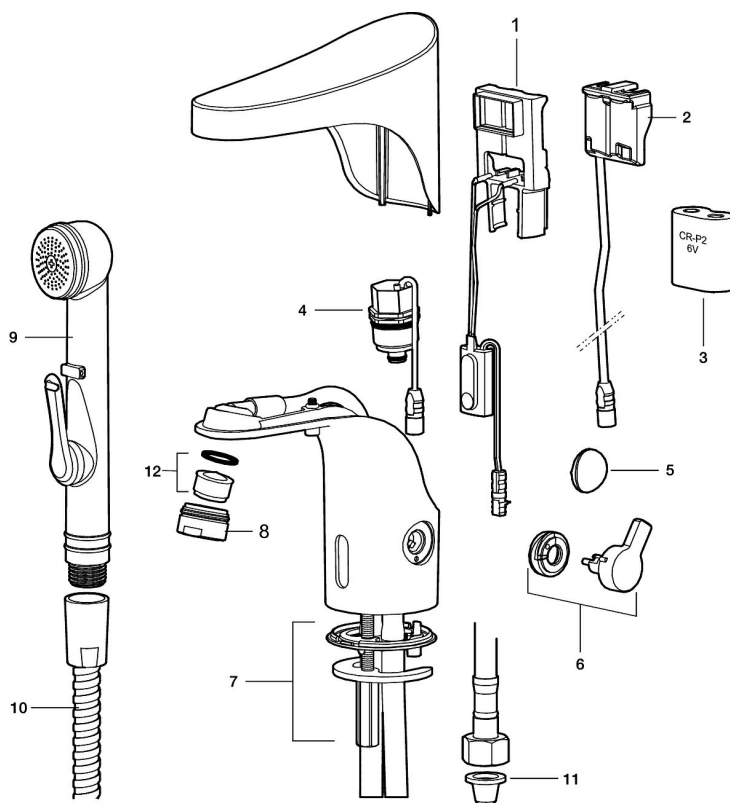

Installation:

- Vred för temperaturreglering, efter injustering till önskad temperatur kan vredet ersättas med ett medföljande lock
- Anpassningsbar för batteridrift 6V och nätdrift 12V AC/DC
- Vid nätdrift 12V AC/DC krävs AC-adapter art.nr. S600131 och stickproppsadapter art.nr. S600129, alternativt transformator art.nr. S600128
- Flexibla anslutningsrör i metallspunnen Soft PEX[®], lekande G3/8
- Hålmått Ø33,5-37 mm

Inställningar:

- Omställbar temperaturbegränsning
- Programmerbar funktion för hygienspolning
- Valbar spoltid

Centralstyrd modell:

- Levereras med kabel för centralstyrd hygienspolning

- Spolning sker vid slutning av ingången. Ansluts till fastighetsstyrssystem eller liknande

PRODUKTBESKRIVNING

9000E tronic tvättställsblandare, centralstyrd

Art.nr: 16415000

RSK: 8553493

Reservdelslista

NR.	ART.NR	RSK	BESKRIVNING
1	16214000	8553501	Elektronikenhet till STD
1	16216000	8553503	Elektronikenhet till Centralstyrd
2	S600131	8483190	AC adapter
3	S600135	8483191	Batteri
4	16201000	8553500	Magnetventil
5	16222000	8553505	Täcklock
6	16221000	8553504	Vred
7	39141600	8553512	Monteringssats
8	29142400	8281526	Hylsa M24 utv., 13 mm
9	34582000	8183841	Självstängande handdusch
10	S600207	8236647	Högtrycksslang, 1,5 m, krom
11	38800009	8295340	Filterpackning 3/8 (2 st)
12	29100500	8281532	Strålsamlarinsats, 5 l/min vid 2–6 bar