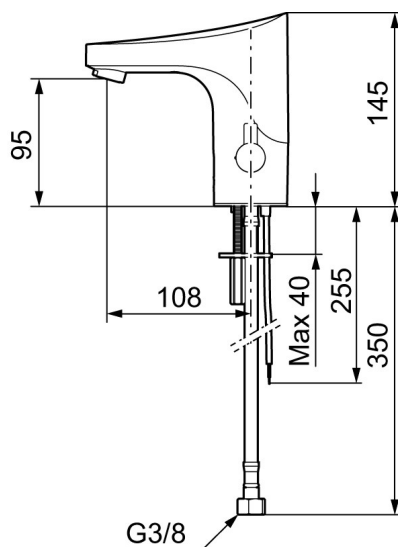

Unika egenskaper

9000E tronic tvättställsblandare, centralstyrd

Art.nr: 16415000 RSK: 8553493

Utförande: Krom, centralstyrd (exkl. transformator)

- Mjukstängande magnetventil
- Vandalsäkert utförande i metall
- Eco Flow (energi- och vattenbesparande konstantflödesstrålsamlare, 5 l/min vid 2–6 bar)
- Spoltidsbegränsning, förhindrar översvämning
- Framspolningsfunktion 30 sek via sensorn
- Avstängning av flöde i 60 sek via sensorn, (används t.ex. vid rengöring)
- Låg strömförbrukning – lång livslängd
- Kan genomspolas med hetvatten för legionellasanering
- IP-klass sensor: IP67
- Återströmningsskydd enligt EU-standard SS-EN 1717
- Miljövänliga material, bly- och nickelfri

Installation:

- Vred för temperaturreglering, efter injustering till önskad temperatur kan vredet ersättas med ett medföljande lock
- Anpassningsbar för batteridrift 6V och nätdrift 12V AC/DC
- Vid nätdrift 12V AC/DC krävs AC-adapter art.nr. S600131 och stickproppsadapter art.nr. S600129, alternativt transformator art.nr. S600128
- Flexibla anslutningsrör i metallspunnen Soft PEX[®], lekande G3/8
- Hålmått Ø33,5-37 mm