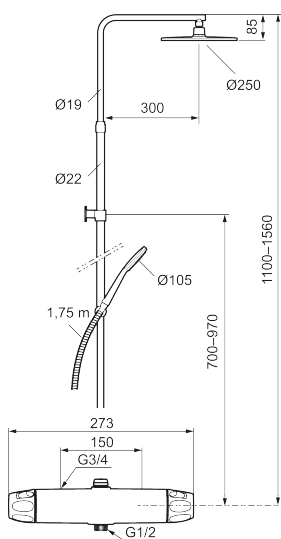

Unikke egenskaber

Tilbageløbssikring 

Loftbrusersæt 9000XE

9000XE loftbruserpakke er en loftbruserpakke i børstet krom. Bruserstangen har teleskopfunktion, hvilket betyder, at vægbeslagets højde kan tilpasses efter loftshøjden i det pågældende badeværelse, personens højde og/eller ønsker til afstand til brusehovedet.

Artikel-nummer: 86831503 VVS: 722814114 Flow 3 bar: 7,6 l/m
Beskrivelse: Børstet krom

- Brusesystem med termostat består af termostatarmeratur 9000XE og loftbrusersæt 9000XE.
- Brusesystem med stort bruserhoved 250 mm, håndbruser Ø105 mm, 1750 mm bruseslange og integreret omskifter.
- Hovedbruser og håndbruser har kalkafvisende si.
- Vægbeslaget frit justerbar i højden, 700–970 mm fra tilslutning og 50–100 mm fra væggen. 2 x 20 mm afstandsstykker og membran medfølger.
- Termostat med unik tryk- og temperaturstyring.
- Lead Free (blyfri)
- Lydklasse 1.
- **10 års funktionsgaranti.**