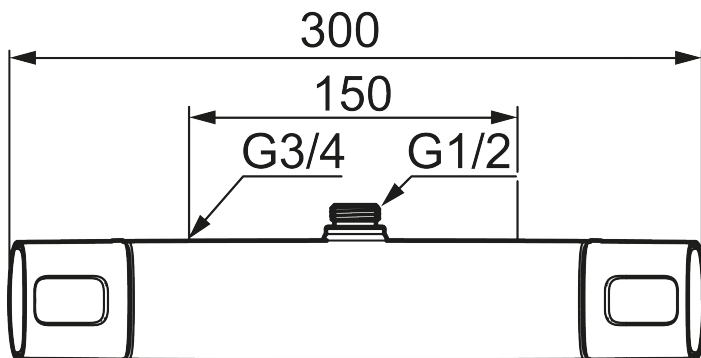

Art.nr: 83811500 **RSK:** 8342236

Utförande: Krom, 150 c/c

Unika egenskaper

Skyddsmodul 

- OBS! 150 c/c
- Utlopp upp
- För takdusch med G1/2-anlutning
- Tryckbalanserad termostatblandare
- Keramisk avstängning
- Eco-stopp
- Med typgodkända backventiler
- Duschansl. utsprång från vägg: 78 mm