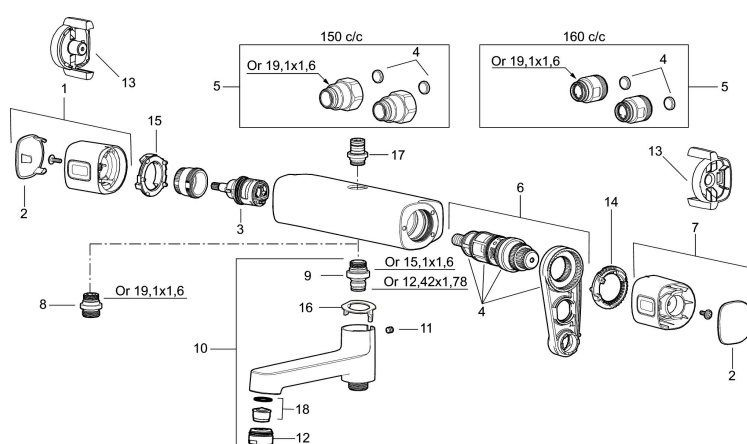

Art.nr: 83811500 **RSK:** 8342236

Utförande: Krom, 150 c/c

Unika egenskaper

Skyddsmodul 

- OBS! 150 c/c
- Utlopp upp
- För takdusch med G1/2-anlutning
- Tryckbalanserad termostatblandare
- Keramisk avstängning
- Eco-stopp
- Med typgodkända backventiler
- Duschansl. utsprång från vägg: 78 mm

Art.nr: 83811500

RSK: 8342236

Reservdelslista

NR.	ART.NR	RSK	BESKRIVNING
1	35480009	8592029	Ratt, mängdratt, komplett
2	39031500	8592052	Täcklock
3	35980009	8585850	Keramiskt överstycke, reversibelt
4	38680009	8591701	Filtersats, inkl. o-ringar, serviceverktyg
5	59800800	8592005	Anslutningsnippel 160 c/c
5	59810800	8592006	Anslutningsnippel 150 c/c (vänstergängad)
6	38601009	8591609	Reglerpaket komplett, butiksförpackad
7	35480109	8592033	Ratt, temperaturratt, komplett
8	39710800	8591967	Nippel M18x1-G1/2 (duschblandare ej utlopp upp)
9	39754000	8591969	Nippel M18x1 med o-ring (badkarsblandare)
10	83990000	8154079	Utloppspip med vridpipomkastare
11	38086000	8439701	Låsskruv
12	29142400	8281526	Hylsa M24 utv., 13 mm
13	35976209	8592039	Care-vred , svart, 2-pack
14	38523000	8592058	Skållningsskyddsring