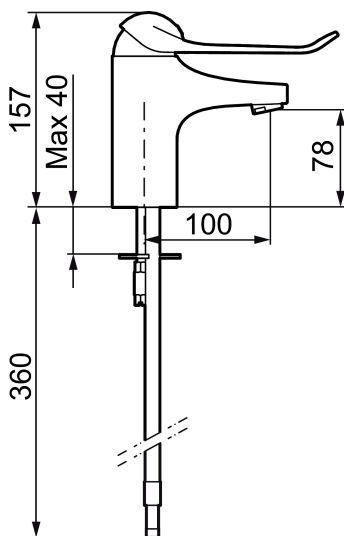

Unika egenskaper

Skyddsmodul **AA**

9000E II care tvättställsblandare

Energiklassad tvättställsblandare och ekoflöde. Mjukstängning som förhindrar smällar och tryckstötar är standard, liksom kallstart, keramisk tätning och inbyggd temperaturspär. 5 års tryckgaranti. Här med en extra lång spak på 150 mm.

Art.nr: 80604000 **RSK:** 8235439 **Flöde 3 bar:** 6,1 l/min

Utförande: Krom, ansl. slät ände Ø10 mm

- Kallstartsfunktion
- Mjukstängande med keramisk avstängning
- Inbyggd, lätt omställbar flödesbegränsning och temperaturspär
- Eco Flow (energi- och vattenbesparande strålsamlare)
- Med Soft PEX[®]-rör
- Hålmått Ø33,5–37 mm
- Spak: 150 mm