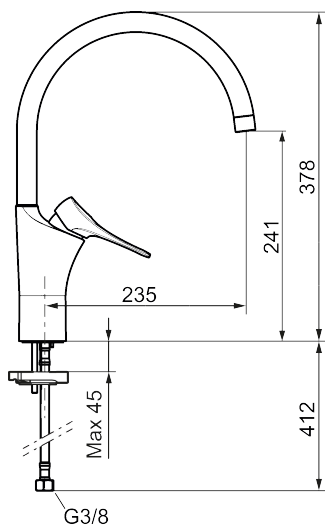

**Artikkelnummer:** 86000010 **NRF:** 4301005 **Flow 3 bar:** 6,0 l/m  
**Utførelse:** Krom

### Unike funksjoner

Tilbakeslagssikring

- Mykstengende
- Kaldstart
- Eco Flow (energi- og vannbesparende strålesamler)
- Vannmengdebegrenser og temperatursperre
- Svingbar tut sperre 60°, 85°, 110° eller 360°
- Lead Free (blyfri)
- Lydklasse 1
- For hull i benk Ø34-37 mm
- Fleksible Soft PEX®-rør med 3/8" mutter