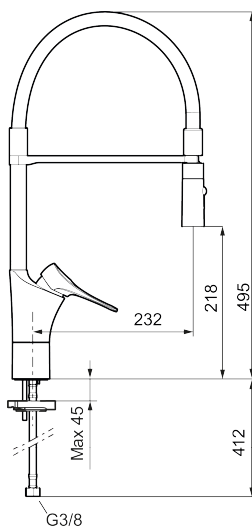

Artikkelnummer: 86130013 **NRF:** 4301033 **Flow 3 bar:** 6,0 l/m

Utførende: Børstet krom

Unike funksjoner

Tilbakeslagssikring

- Mykstengende
- Kaldstart
- Vannmengdebegrenser og temperatursperre
- Svingbar tut sperre 60°, 85°, 110° eller 360°
- 2-strålig munnstykke
- Med tilbakeslagsventil etter standard EN 1717
- For hull i benk Ø34-37 mm
- Lead Free (blyfri)
- Lydklasse 1
- Fleksible Soft PEX®-rør med 3/8" mutter