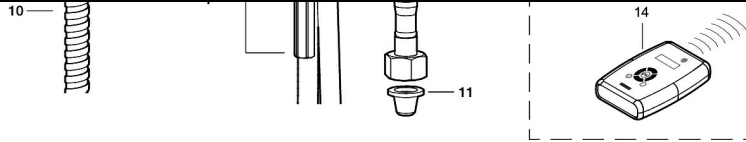

Reservedelsliste

NR.	FMM-NR	NRF	BESKRIVELSE
1	16214000	4304777	Elektronikkenhet til batteri/nettdrift
1	16216000	4304779	Elektronikkenhet for sentralstyring
2	S600131	4304789	AC adapter
3	S600135	4304795	Batteri 6V
4	16201000	4304781	Magnetventil
5	16222000	4304783	Dekkløkk
6	16221000	4304782	Temperaturspak
7	39141600	4304784	Monteringstilbehør
8	29142400		Hylse for strålesamler M24 utv., 13 mm
9	34582000		Selvstengende hånddusj
10	34881500	4304669	Høytrykkslange, lengde 1,5 m
11	38800009		Filtersett f/SoftPex anslutningsrør (2 stk)
12	29100500		Innsats strålesamler 5 l/min ved 2-6 bar, Eco
12	S600072		Innsats strålesamler 3 l/min ved 2-6 bar
13	16216100		Elektronikkenhet til WMS
14	16250000	4304794	Fjernkontroll
15	S600150		Service magnet