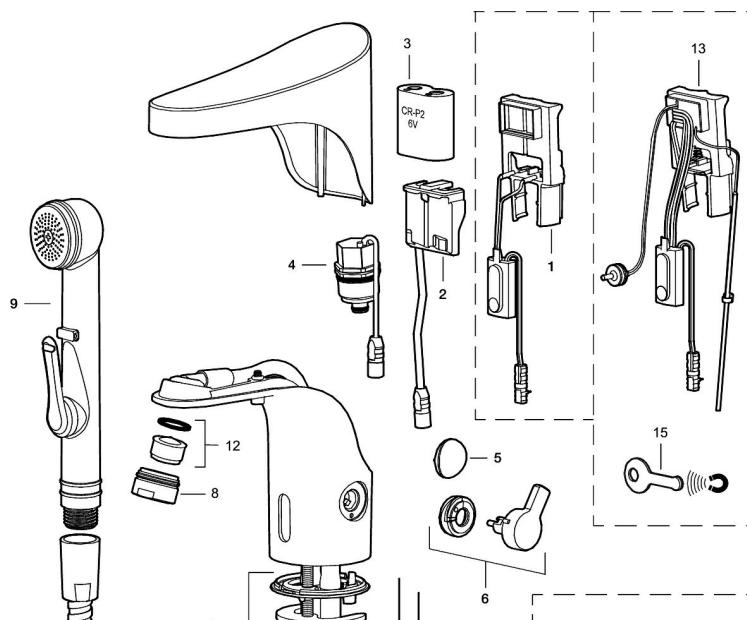

Temperaturen på vannet stilles enkelt inn ved hjelp av vrideren på siden av kranen. Vrideren kan også sperres for å være sikker på at vanntemperaturen ikke blir for høy og forårsaker skåldingsskader. Den kan også tas bort slik at kranen kan brukes i miljøer der det er behov for en forhåndsinnstilt temperatur. Kranen har også en programmerbar funksjon for hygienespyling, noe som forhindrer stillestående vann og hemmer bakterievekst i vannledningene.

For å bringe kranen opp enda et nivå er det mulig å koble den til vår innovative digitale skytjeneste, Tronic WMS. Der kan kranene overvåkes, analyseres og evalueres. Dette gir verdifull innsikt som kan forenkle både drift og bruk. *Les mer om hva oppkoblede kraner kan gjøre for deg.*

Om serien

Våre berøringsfrie kraner er utviklet i Sverige og er designet og utformet for å spare vann og energi. Samtidig tilbyr de en tryggere og mer hygienisk hverdag, fordi man ikke trenger å berøre kranen for å bruke den. Dessuten er all teknologi integrert i kranhuset, noe som gjør det like enkelt å installere denne kranen som en tradisjonell servantkran.

Artikkelnummer: 16416030   NRF: 4300096