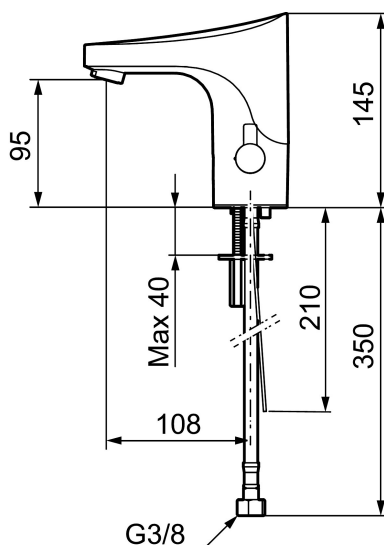

9000E tronic WMS servantbatteri, batteridrift

Den berøringsfrie servantkranen 9000E Tronic er LEED- og BREEAM-tilpasset. Med den sparer man både vann og energi, samtidig som den er enkel og hygienisk å bruke. Den er fremstilt i et blyfritt materiale som sammen med energibesparelsen kan gi LEED-poeng i materialkategorien ved en klassifisering av bygninger.

Temperaturen på vannet stilles enkelt inn ved hjelp av vrideren på siden av kranen. Vrideren kan også sperres for å være sikker på at vanntemperaturen ikke blir for høy og forårsaker skåldingsskader. Den kan også tas bort slik at kranen kan brukes i miljøer der det er behov for en forhåndsinnstilt temperatur. Kranen har også en programmerbar funksjon for hygienespyling, noe som forhindrer stillestående vann og hemmer bakterievekst i vannledningene.

For å bringe kranen opp enda et nivå er det mulig å koble den til vår innovative digitale skytjeneste, Tronic WMS. Der kan kranene overvåkes, analyseres og evalueres. Dette gir verdifull innsikt som kan forenkle både drift og bruk.

Om serien

Våre berøringsfrie kraner er utviklet i Sverige og er designet og utformet for å spare vann og energi. Samtidig tilbyr de en tryggere og mer hygienisk hverdag, fordi man ikke trenger å berøre kranen for å bruke den. Dessuten er all teknologi integrert i kranhuset, noe som gjør det like enkelt å installere denne kranen som en tradisjonell servantkran.

Artikkelnummer: 16416030 **NRF:** 4300096 **Flow 3 bar:** 3,0 l/m
Utførende: Krom, batteridrift (inkl. batteri), 3 l/min ved 2–6 bar, LEED-tilpasset

- WMS-kran med mulighet for trådløs oppkobling (som abonnent)
- Stillbar funksjon for hygienespyling, intervall og tid (for å unngå stillestående vann)
- Logging av alle spylinger med tidspunkt, vannforbruk og temperatur for den enkelte kran eller gruppe av kraner (min-, maks- og gjennomsnittsverdi)