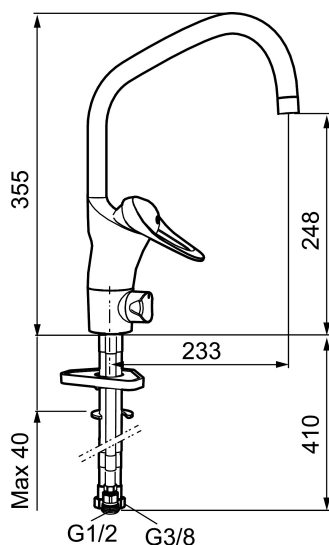

9000E III kjøkkenbatteri

Her er det et optimert samspill mellom form og funksjon. FM Mattsson 9000E viser vei for en ny generasjon blandebatterier, som er miljøtilpasset ned til minste detalj. Blandebatteriet gir et vakkert inntrykk og bidrar til et teknisk fullendt kjøkken. Helt fra grunnutførelsen har det unike funksjoner som sparer energi samtidig som komforten opprettholdes.

Artikkelnummer: 80216000 Flow 3 bar: 8,0 l/m

Utførende: Krom, Eco Plus

- Mykstengende
- Kaldstart
- Eco Flow (energi- og vannbesparende strålesamler)
- Vannmengdebegrenser og temperatursperre
- Svingbar tut sperre 60°, 85°, 110° eller 360°
- Avstengning for maskin Kv, omstillbar til Vv
- For hull i benk Ø34-37 mm
- Fleksible Soft PEX®-rør med 3/8" mutter
- Ecoplus: Fjærbelastet spak over halv mengde