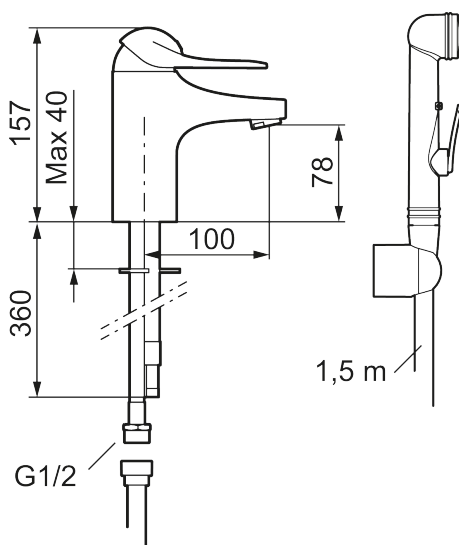

Håndvaskarmatur 9000E

Energiklassificeret håndvaskarmaturer med Eco flow 5-6 l/min. Soft closing forhindrer slag og trykstød i rørinstallationen og er standard ligesom koldstart, keramisk tætning, temperaturbegrænser, 5 års trykgaranti. Armaturer findes i udgaver med forskellige bundventiler.

Artikel-nummer: 80670000 VVS: 703913304 Flow 3 bar: 6,1 l/m
 Beskrivelse: Krom, tilslutning Ø10

Unikke egenskaber

Tilbageløbssikring 

- Med selvlukkende håndbruser, ophæng, 1500 mm slange.
- 100 mm fremspring.
- **Koldstart.**
- Soft Closing og keramisk kartusche.
- Indbygget temperatur- og flowbegrænser.
- Eco Flow (energi- og vandbesparende perlator).
- Flexible tilslutningsslanger.
- Kontraventiler.
- Hulstørrelse Ø33,5-37 mm.
- **5 års trykgaranti.**