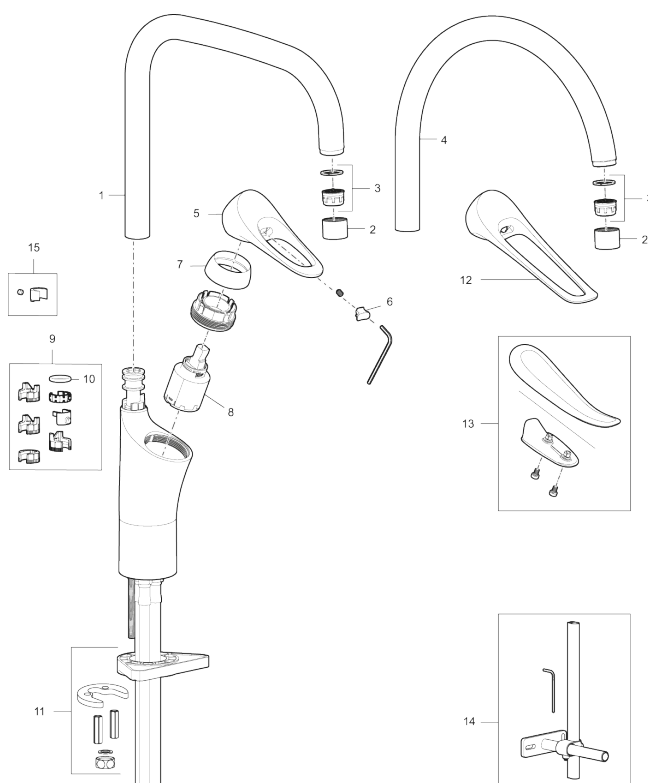

Artikkelnummer: 86000010 **NRF:** 4301005 **Flow 3 bar:** 6,0 l/m
Utførelse: Krom

Unike funksjoner

Tilbakeslagssikring

- Mykstengende
- Kaldstart
- Eco Flow (energi- og vannbesparende strålesamler)
- Vannmengdebegrenser og temperatursperre
- Svingbar tut sperre 60°, 85°, 110° eller 360°
- Lead Free (blyfri)
- Lydklasse 1
- For hull i benk Ø34-37 mm
- Fleksible Soft PEX®-rør med 3/8" mutter

PRODUKTBESKRIVNING

9000XE kjøkkenbatteri

9000XE Kjøkkenbatteri med C-tut i krom får plass i et hvilket som helst kjøkken, uansett størrelse. Kjøkkenbatteriet er blyfritt og har våre smarte, innovative og energibesparende funksjoner som kaldstart, mykstengning, temperatursperre samt energi- og vannbesparende strålesamler. Den tidløse og formålstjenlige designen gjør dette kjøkkenbatteriet til et både funksjonelt og estetisk holdbart innslag i det moderne hjemmet.

Artikkelnummer: 86000010 NRF: 4301005

Reservedelsliste

NR.	FMM-NR	NRF	BESKRIVELSE
1	S600103	4305253	Utløpstut, U-modell, krom
1	S600103.75	4305254	Utløpstut, U-modell, børstet krom
2	S600155	4305244	Hylse for strålesamler M22 innv., krom
2	S600155.75	4305289	Hylse for strålesamler M22 innv., børstet krom
3	29102910		Innsats strålesamler 5,5-6,5 l/min ved 3 bar
3	29100500		Innsats strålesamler 5 l/min ved 2-6 bar, Eco
3	S600072	4305261	Innsats strålesamler 3 l/min ved 2-6 bar
4	S600102	4305251	Utløpstut, C-modell, krom
4	S600102.75	4305252	Utløpstut, C-modell, børstet krom
5	S600096	4305273	Spak, krom