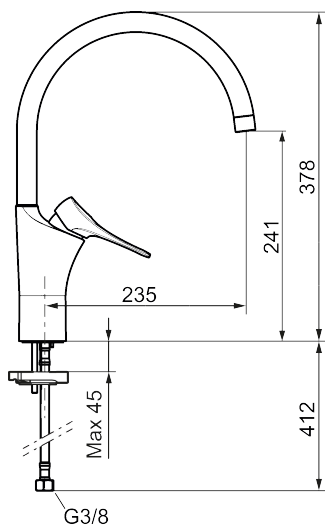

Artikkelnummer: 86000010 **NRF:** 4301005 **Flow 3 bar:** 6,0 l/m
Utførelse: Krom

Unike funksjoner

Tilbakeslagssikring

- Mykstengende
- Kaldstart
- Eco Flow (energi- og vannbesparende strålesamler)
- Vannmengdebegrenser og temperatursperre
- Svingbar tut sperre 60°, 85°, 110° eller 360°
- Lead Free (blyfri)
- Lydklasse 1
- For hull i benk Ø34-37 mm
- Fleksible Soft PEX®-rør med 3/8" mutter

Artikkelnummer: 86000010 NRF: 4301005

Reservedelsliste

NR.	FMM-NR	NRF	BESKRIVELSE
1	S600103	4305253	Utløpstut, U-modell, krom
1	S600103.75	4305254	Utløpstut, U-modell, børstet krom
2	S600155	4305244	Hylse for strålesamler M22 innv., krom
2	S600155.75	4305289	Hylse for strålesamler M22 innv., børstet krom
3	29102910		Innsats strålesamler 5,5-6,5 l/min ved 3 bar
3	29100500		Innsats strålesamler 5 l/min ved 2-6 bar, Eco
3	S600072	4305261	Innsats strålesamler 3 l/min ved 2-6 bar
4	S600102	4305251	Utløpstut, C-modell, krom
4	S600102.75	4305252	Utløpstut, C-modell, børstet krom
5	S600096	4305273	Spak, krom