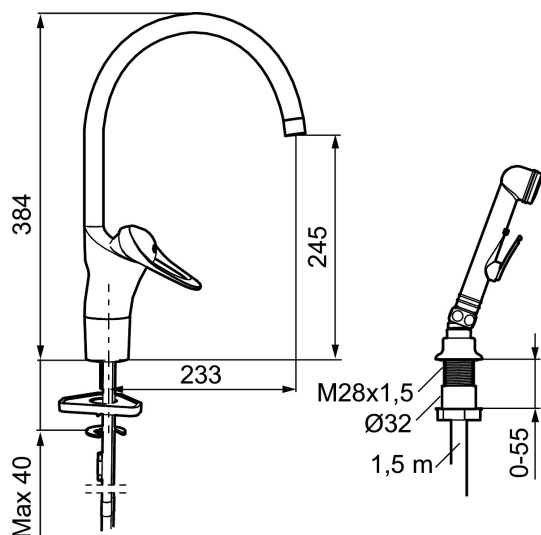

9000E II kjøkkenbatteri

Artikkelnummer: 80056000

Utførende: Krom, Eco Plus, ansl. 10 mm spiss

- Mykstengende
- Kaldstart
- Eco Flow (energi- og vannbesparende strålesamler)
- Vannmengdebegrenser og temperatursperre
- Svingbar tut sperre 60°, 85°, 110° eller 360°
- Selvstengende hånddusj, slange 1,5 m
- Med tilbakeslagsventil etter standard EN 1717
- For hull i benk Ø34-37 mm
- Fleksible Soft PEX®-rør med 3/8" mutter
- Ecoplus: Fjærbelastet spak over halv mengde