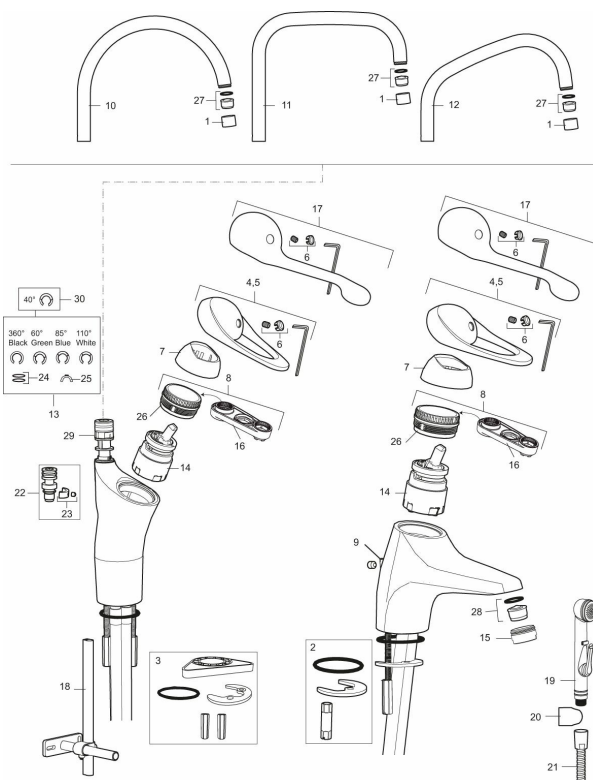

9000E II kjøkkenbatteri

Artikkelnummer: 80056000

Utførende: Krom, Eco Plus, ansl. 10 mm spiss

- Mykstengende
- Kaldstart
- Eco Flow (energi- og vannbesparende strålesamler)
- Vannmengdebegrenser og temperatursperre
- Svingbar tut sperre 60°, 85°, 110° eller 360°
- Selvstengende hånddusj, slange 1,5 m
- Med tilbakeslagsventil etter standard EN 1717
- For hull i benk Ø34-37 mm
- Fleksible Soft PEX®-rør med 3/8" mutter
- Ecoplus: Fjærbelastet spak over halv mengde