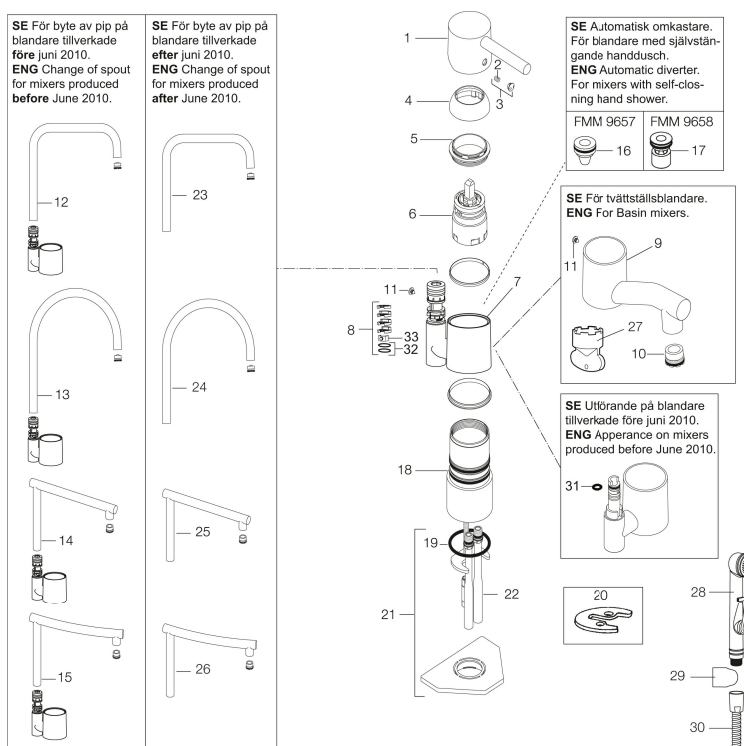

Art.nr: 96300000 **RSK:** 8308887

Utförande: Krom, ansl. Cu-rör Ø10 mm

Unika egenskaper

Skyddsmodul 

- Mjukstängande med keramisk avstängning
- Inbyggd, lätt omställbar flödesbegränsning och temperaturspär
- Eco Flow (energi- och vattenbesparande strålsamlare)
- Med böjd pip, svängbar 110°
- Hålmått Ø32–35 mm

Art.nr: 96300000

RSK: 8308887

Reservdelslista

NR.	ART.NR	RSK	BESKRIVNING
1	59400000	8591864	Spak, komplett, längd: 95 mm, krom
2	38730006	8591623	Låsskruv
3	59410000	8591863	Märkplugg och låsskruv till spak
4	59330000	8591829	Täckhylsa, krom
5	38051000	8241719	Fästnippel, krom
6	59110000	8591770	Insats komplett, ej kallstart (röd ring)
7	59782000	8154090	Piphylsa med pipfäste och stoppskruv
8	58640000	8594555	Piplåssats (o-ring, stödring, låsringar, glidring)
9	59700000	8154047	Utloppspip med strålsamlare och stoppskruv till tvättställsblandare
10	59752200	8242199	Strålsamlare M21,5 utv., 7–9 l/min vid 3 bar