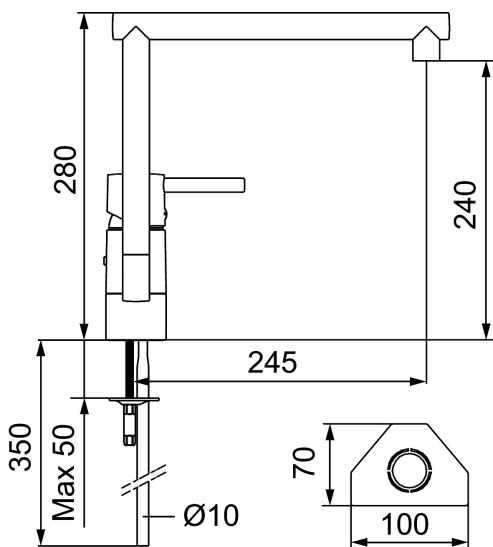

Art.nr: 96300000 **RSK:** 8308887

Utförande: Krom, ansl. Cu-rör Ø10 mm

Unika egenskaper

Skyddsmodul 

- Mjukstängande med keramisk avstängning
- Inbyggd, lätt omställbar flödesbegränsning och temperaturspär
- Eco Flow (energi- och vattenbesparande strålsamlare)
- Med böjd pip, svängbar 110°
- Hålmått Ø32–35 mm

Art.nr: 96300000

RSK: 8308887

Reservdelslista

NR.	ART.NR	RSK	BESKRIVNING
1	59400000	8591864	Spak, komplett, längd: 95 mm, krom
2	38730006	8591623	Låsskruv
3	59410000	8591863	Märkplugg och låsskruv till spak
4	59330000	8591829	Täckhylsa, krom
5	38051000	8241719	Fästnippel, krom
6	59110000	8591770	Insats komplett, ej kallstart (röd ring)
7	59782000	8154090	Piphylsa med pipfäste och stoppskruv
8	58640000	8594555	Piplåssats (o-ring, stödring, låsringar, glidring)
9	59700000	8154047	Utloppspip med strålsamlare och stoppskruv till tvättställsblandare
10	59752200	8242199	Strålsamlare M21,5 utv., 7–9 l/min vid 3 bar