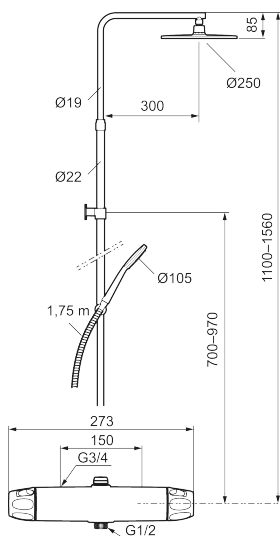

9000XE takduschpaket

9000XE Takduschpaket är ett takduschpaket i krom. Duschstången har teleskopfunktion, vilket innebär att höjden på väggfästet kan anpassas efter det specifika badrummets takhöjd, personens längd och/eller önskemål på avstånd till taksilen.

Art.nr: 86831500 RSK: 8283219 Flöde 3 bar: 7,6 l/min
Utförande: Krom, 150 c/c

- OBS! 150 c/c
- Säkerhetsblandare 9000XE och takdusch 9000XE
- Med reversibelt överstycke
- Tak- och handdusch med kalkavvisande sil
- Slang, duschstång med väggfästning (kan kapas vid behov)
- Väggfäste fritt justerbart i höjdlid, 700–970 mm från anslutning och 50–110 mm utsprång från vägg, 2x20 mm distanser medföljer, med väggfästning, dold rörskarv
- Lead Free (blyfri)
- Ljudklass 1
- Duschansl. utsprång från vägg: 81 mm

Unika egenskaper

Skyddsmodul 

NR.	ART.NR	RSK	BESKRIVNING
10	59800800	8592005	Anslutningsnippel 160 c/c
11	38632006	8590311	Filter, 2-pack
12	S600105	8439713	Care-vred, svart, 2-pack
13	S600092	8237548	Duschsil, krom
13	S600092.75	8237550	Duschsil, borstad krom
14	S600091	8233001	Handdusch, krom
14	S600091.75	8233003	Handdusch, borstad krom
15	S600093	8239502	Handduschhållare, krom
15	S600093.75	8284780	Handduschhållare, borstad krom
16	S600109	8252036	Duschslang, 1,75 m, krom
16	S600109.75	8252038	Duschslang, 1,75 m, borstad krom
17	S600094	8221921	Väggfäste, krom
17	S600094.75	8221923	Väggfäste, borstad krom
18	60770000	8591918	Serviceverktyg