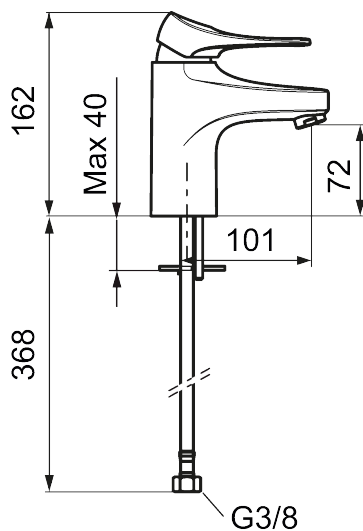

Unike funksjoner

Tilbakeslagssikring

9000XE servantbatteri

9000XE Servantbatteri LEED/BREEAM-tilpasset er et servantbatteri i børstet krom. Den klassiske designen i kombinasjon med et sparsomt vannforbruk gjør det til et opplagt valg på baderommet. Produktet er LEED/BREEAM-tilpasset. Det innebærer at det oppfyller de vannmengdekravene som stilles til visse ny- og ombygginger.

Artikkelnummer: 86507113 NRF: 4300134 Flow 3 bar: 1,7 l/m
Utførende: Børstet krom, LEED/BREEAM-tilpasset

- Mykstengende
- Kaldstart
- Eco Flow (energi- og vannbesparende strålesamler)
- Vannmengdebegrenser og temperatursperre
- Lead Free (blyfri)
- Lydklasse 1
- Fleksible Soft PEX[®]-rør med 3/8" mutter