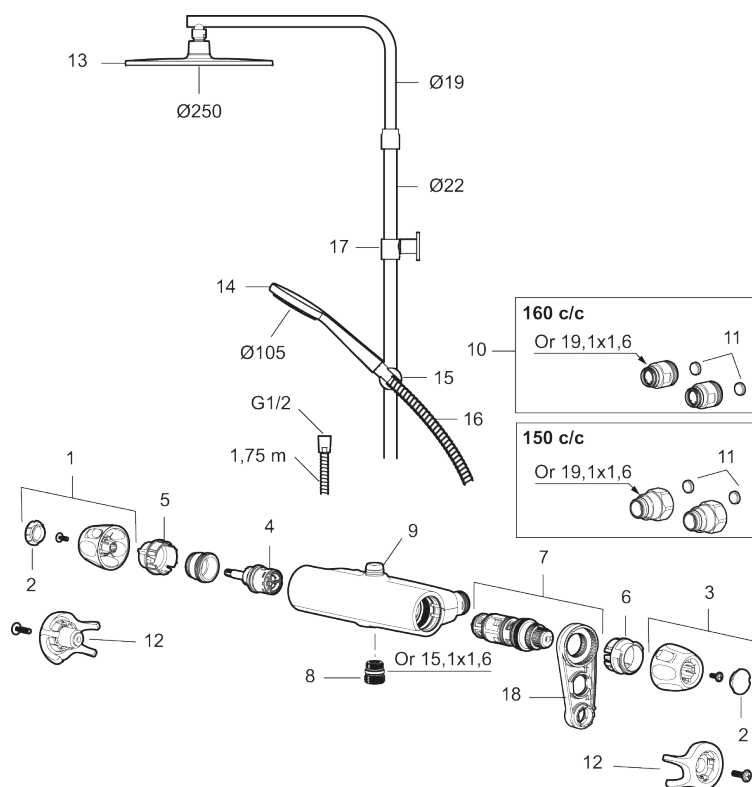

### 9000XE takduschpaket

9000XE Takduschpaket är ett takduschpaket i borstad krom.

Duschstången har teleskopfunktion, vilket innebär att höjden på väggfästet kan anpassas efter det specifika badrummets takhöjd, personens längd och/eller önskemål på avstånd till taksilen.

## Reservdelslista

NR.	ART.NR	RSK	BESKRIVNING
1	S600083	8218917	Ratt, mängdratt, komplett, krom
1	S600083.75	8218919	Ratt, mängdratt, komplett, borstad krom
2	S600116	8218920	Täcklock, krom
2	S600116.75	8218922	Täcklock, borstad krom
3	S600082	8218914	Ratt, temperaturratt, komplett, krom
3	S600082.75	8218916	Ratt, temperaturratt, komplett, borstad krom
4	S600020	8441462	Keramiskt överstycke, med serviceverktyg (duschblandare)
4	S600269	8387232	Keramiskt överstycke, utan serviceverktyg (duschblandare)
5	S600117	8439714	Stoppring, reversibelt