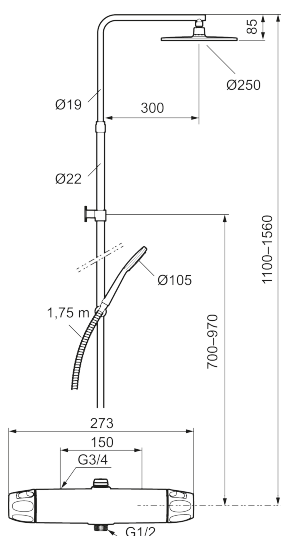

### Unika egenskaper

Skyddsmodul 

- OBS! 150 c/c
- Säkerhetsblandare 9000XE och takdusch 9000XE
- Med reversibelt överstycke
- Tak- och handdusch med kalkavvisande sil
- Slang, duschstång med väggfästning (kan kapas vid behov)
- Väggfäste fritt justerbart i höjdlid, 700–970 mm från anslutning och 50–110 mm utsprång från vägg, 2x20 mm distanser medföljer, med väggfästning, dold rörskarv
- Lead Free (blyfri)
- Ljudklass 1
- Duschansl. utsprång från vägg: 81 mm