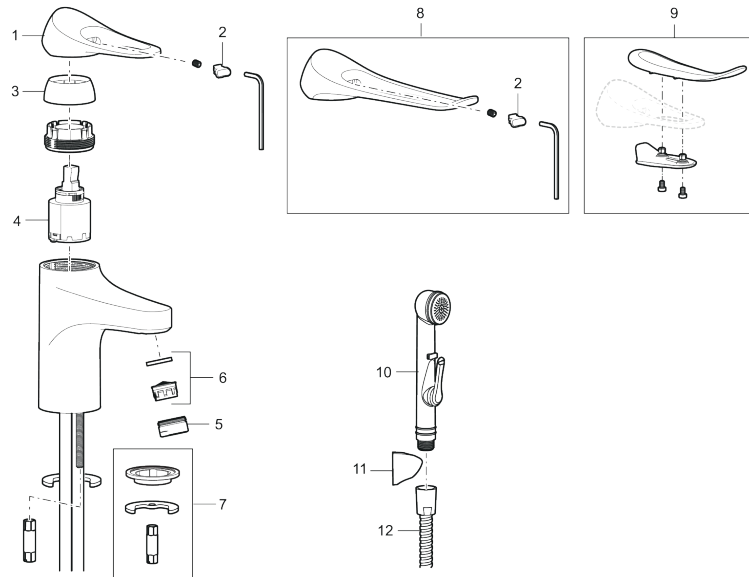

PRODUKTBEKRIVELSE

Håndvaskarmatur 9000XE

9000XE håndvaskarmatur er et håndvaskarmatur i børstet krom. Det klassiske design kombineret med et mådeholdent vandforbrug gør det til det oplagte valg til badeværelset. Produktet leveres med bundventil.

Artikel-nummer: 86535013

VVS: 701484414

Reservedelsliste

NR.	FMM-NR	VVS	BESKRIVELSE
1	S600096		Greb, krom
1	S600096.75		Greb, børstet krom
2	S600097		Farvebrik til greb
3	S600101		Dækkappe, krom
3	S600101.75		Dækkappe, børstet krom
4	S600100		Patron med værktøj, for køkkenbatterier (LEED) og håndvaskarmaturer
4	S600099		Patron, uden værktøj, for køkkenbatterier (LEED) og håndvaskarmaturer
4	S600178		Patron med serviceværktøj
4	S600272	745136005	Patron, uden værktøj
5	S600156		Perlatorhylster M24 udv., 13 mm, krom
5	S600156.75		Perlatorhylster M24 udv., 13 mm, børstet krom
6	S600072		Strålesamlerindsats, 3 l/min ved 2-6 bar
6	S600226		Strålesamlerindsats, 1,7 l/min ved 2-6 bar
7	S600160		Monteringssæt til håndvaskarmatur
8	S600175		Care-greb, komplet
9	S600106		Care-kit