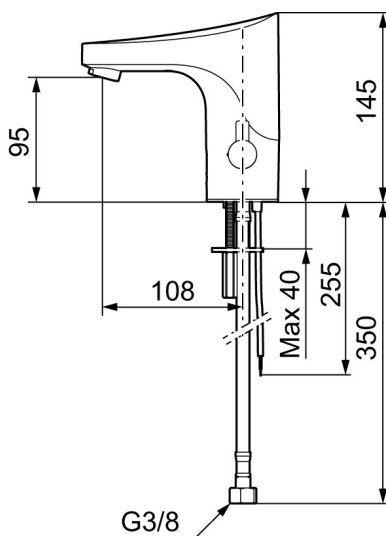

Unika egenskaper

9000E tronic tvättställsblandare, centralstyrd

Art.nr: 16415000 RSK: 8553493

Utförande: Krom, centralstyrd (exkl. transformator)

- Mjukstängande magnetventil
- Vandalsäkert utförande i metall
- Eco Flow (energi- och vattenbesparande konstantflödesstrålsamlare, 5 l/min vid 2–6 bar)
- Spoltidsbegränsning, förhindrar översvämning
- Framspolningsfunktion 30 sek via sensorn
- Avstängning av flöde i 60 sek via sensorn, (används t.ex. vid rengöring)
- Låg strömförbrukning – lång livslängd
- Kan genomspolas med hetvatten för legionellasanering
- IP-klass sensor: IP67
- Återströmningsskydd enligt EU-standard SS-EN 1717
- Miljövänliga material, bly- och nickelfri

Installation:

- Vred för temperaturreglering, efter injustering till önskad temperatur kan vredet ersättas med ett medföljande lock
- Anpassningsbar för batteridrift 6V och nätdrift 12V AC/DC
- Vid nätdrift 12V AC/DC krävs AC-adapter art.nr. S600131 och stickproppsadapter art.nr. S600129, alternativt transformator art.nr. S600128
- Flexibla anslutningsrör i metallspunnen Soft PEX®, lekande G3/8
- Hålmått Ø33,5-37 mm