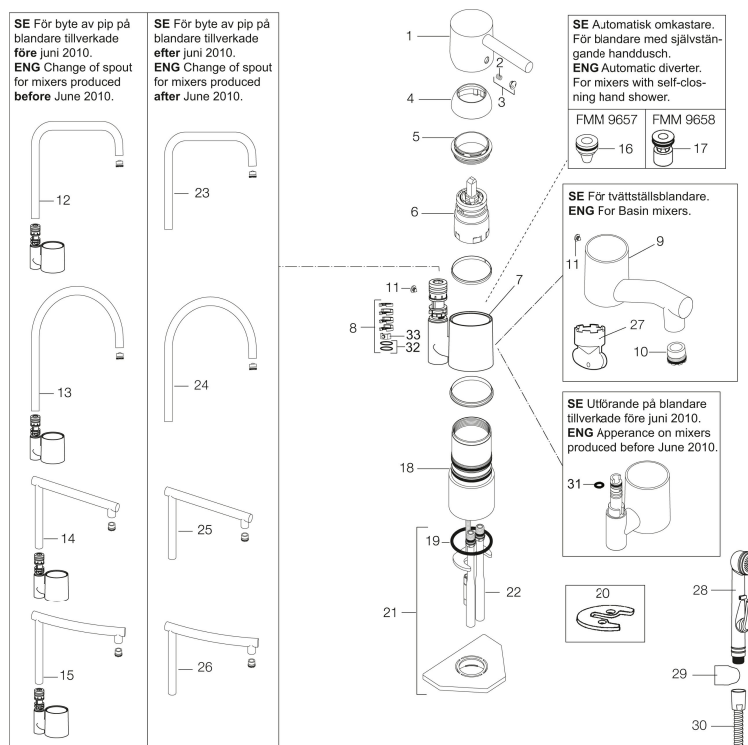

Artikkelnummer: 96300010 **NRF:** 4300944

Utførende: Krom, med Soft PEX®-rør, 3/8" mutter

Unike funksjoner

- Mykstengende
- Vannmengdebegrenser og temperatursperre
- Med buet utløpstut
- Svingbar tut sperre 60°, 85°, 110° eller 360°
- Eco Flow (energi- og vannbesparende strålesamler)
- For hull i benk Ø32-35 mm

Artikkelnummer: 96300010 NRF: 4300944

Reservedelsliste

NR.	FMM-NR	NRF	BESKRIVELSE
1	59400000	4305002	Spak med låsskrue og plugg, krom
2	38730006	4304009	Låsskrue
3	59410000	4305003	Merkeplugg og skrue
4	59330000	4305055	Dekkhylse, krom
5	38051000	4305737	Innsatsmutter (Til tut FMM 3765). Krom
6	59110000	4305776	Innsats standard, ikke kaldstart (rød ring)
7	59782000	4305004	Tuthylse med tuffeste. Krom. Mod. juni 2010
8	58640000	4303927	Pakningssett med sperreringer. Mod. juni 2010
9	59700000	4304035	Utløpstut til servantbatter, krom
10	59752200	4306108	Strålesamler M21,5 utv., 7-9 l/min ved 3 bar (standard), inkl. nøkkel
11	38080000	4305741	Stoppskrue