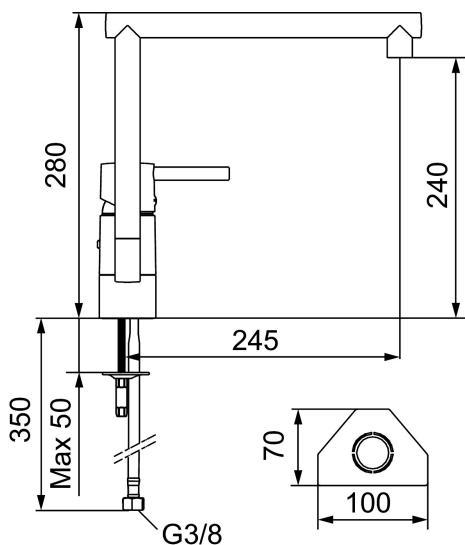

Unike funksjoner

- Mykstengende
- Vannmengdebegrenser og temperatursperre
- Med buet utløpstut
- Svingbar tut sperre 60°, 85°, 110° eller 360°
- Eco Flow (energi- og vannbesparende strålesamler)
- For hull i benk Ø32-35 mm

Tilbakeslagssikring