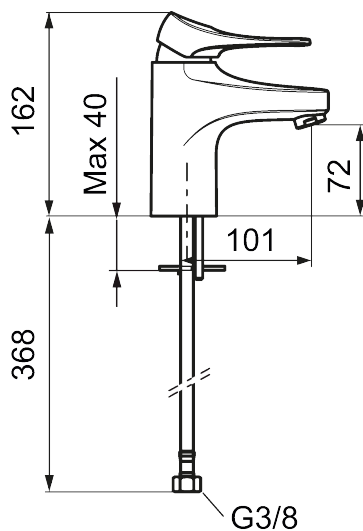

9000XE servantbatteri

9000XE Servantbatteri LEED/BREEAM-tilpasset er et servantbatteri i børstet krom. Den klassiske designen i kombinasjon med et sparsomt vannforbruk gjør det til et opplagt valg på baderommet. Produktet er LEED/BREEAM-tilpasset. Det innebærer at det oppfyller de vannmengdekravene som stilles til visse ny- og ombygginger.

Artikkelnummer: 86507313 **NRF:** 4300113 **Flow 3 bar:** 3,0 l/m
Utførende: Børstet krom, LEED/BREEAM-tilpasset

Unike funksjoner

Tilbakeslagssikring

- Mykstengende
- Kaldstart
- Eco Flow (energi- og vannbesparende strålesamler)
- Vannmengdebegrenser og temperatursperre
- Lead Free (blyfri)
- Lydklasse 1
- Fleksible Soft PEX[®]-rør med 3/8" mutter

| NR. | FMM-NR | NRF | BESKRIVELSE |
|------------|---------------|------------|------------------------------------|
| 8 | S600175 | 4305291 | Care-spak, komplett |
| 9 | S600106 | 4305236 | Care-sett |
| 10 | S600206 | 4305294 | Selvstengende hånddusj, krom |
| 11 | S600208 | | Hånddusjholder, krom |
| 12 | S600152 | 4305288 | Høytrykkslange, lengde 1,5 m, krom |