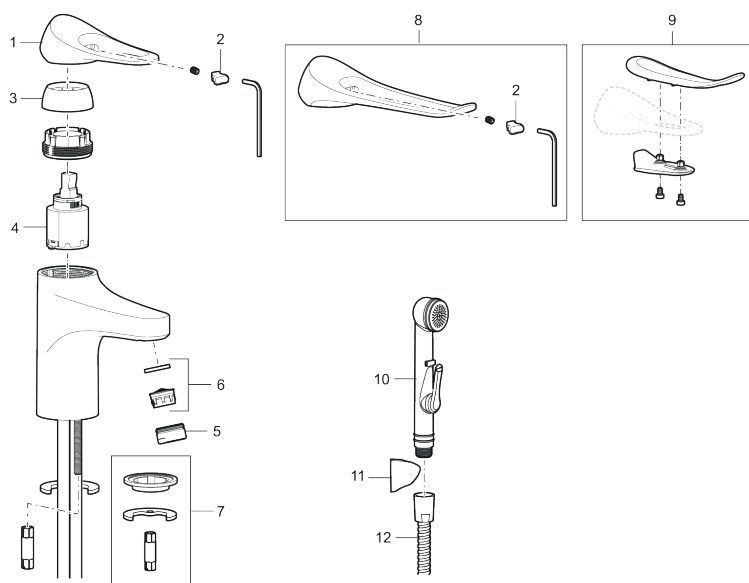

PRODUKTBESKRIVNING

9000XE servantbatteri

9000XE Servantbatteri LEED/BREEAM-tilpasset er et servantbatteri i børstet krom. Den klassiske designen i kombinasjon med et sparsomt vannforbruk gjør det til et opplagt valg på baderommet. Produktet er LEED/BREEAM-tilpasset. Det innebærer at det oppfyller de vannmengdekravene som stilles til visse ny- og ombygginger.

Artikkelnummer: 86507313   NRF: 4300113

Reservedelsliste

NR.	FMM-NR	NRF	BESKRIVELSE
1	S600096	4305273	Spak, krom
1	S600096.75	4305274	Spak, børstet krom
2	S600097	4305275	Merkeplugg
3	S600101	4305279	Dekkhylse, krom
3	S600101.75	4305281	Dekkhylse, børstet krom
4	S600100	4305278	Innsats, inkl. serviceverktøy, kjøkkenbatterier (LEED) og servantbatterier
4	S600099	4305277	Innsats, uten serviceverktøy, kjøkkenbatterier (LEED) og servantbatterier
4	S600178	4305292	Innsats med verktøy
4	S600272		Innsats, uten serviceverktøy
5	S600156	4305246	Hylse for strålesamler M24 utv., 13 mm, krom
5	S600156.75	4305247	Hylse for strålesamler M24 utv., 13 mm, børstet krom
6	S600072	4305261	Innsats strålesamler 3 l/min ved 2–6 bar
6	S600226	4305296	Innsats strålesamler 1,7 l/min ved 2–6 bar
7	S600160		Monteringstilbehør for servantbatteri