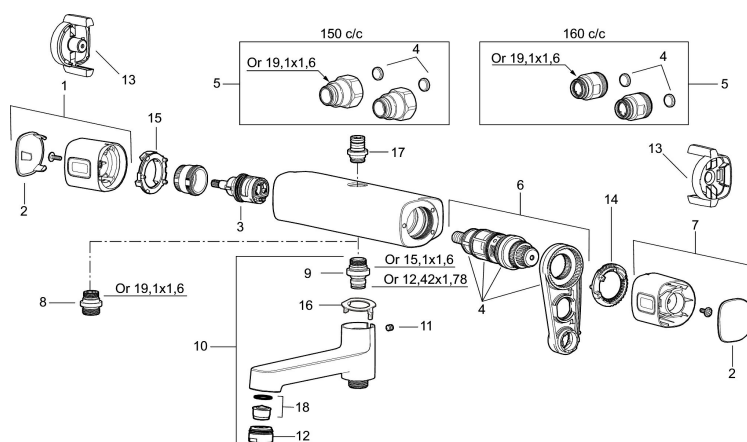

PRODUKTBESKRIVNING

SILJAN duschpaket

I vår nya serie Siljan har vi förenat design och miljö- och energibesparande funktioner utan att ge avkall på komfort. Siljan dusch finns som takdusch- eller handduschset i många varianter. Kombinera gärna med en Siljan dusch- eller badtermostatblandare eller gör det enkelt och välj någon av våra färdiga dusch- och badpaketlösningar – smarta allt-i-ett-paket med tak- eller handduschset.

Art.nr: 83820000

RSK: 8377320

Reservdelslista

NR.	ART.NR	RSK	BESKRIVNING
1	35480009	8592029	Ratt, mängdratt, komplett
2	39031500	8592052	Täcklock
3	35980009	8585850	Keramiskt överstycke, reversibelt
4	38680009	8591701	Filtersats, inkl. o-ringar, serviceverktyg
5	59800800	8592005	Anslutningsnippel 160 c/c
5	59810800	8592006	Anslutningsnippel 150 c/c (vänstergängad)
6	38601009	8591609	Reglerpaket komplett, butiksförpackad
7	35480109	8592033	Ratt, temperaturratt, komplett
8	39710800	8591967	Nippel M18x1-G1/2 (duschblandare ej utlopp upp)
9	39754000	8591969	Nippel M18x1 med o-ring (badkarsblandare)
10	83990000	8154079	Utloppspip med vridpipomkastare
11	38086000	8439701	Låsskruv
12	29142400	8281526	Hylsa M24 utv., 13 mm
13	35976209	8592039	Care-vred , svart, 2-pack
14	38523000	8592058	Skållningsskyddsring
15	38531000	8592059	Stoppring, standard