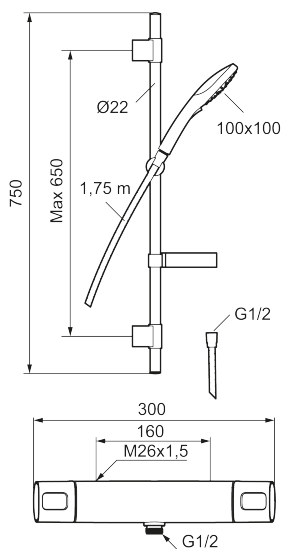

SILJAN duschpaket

I vår nya serie Siljan har vi förenat design och miljö- och energibesparande funktioner utan att ge avkall på komfort. Siljan dusch finns som takdusch- eller handduschset i många varianter. Kombinera gärna med en Siljan dusch- eller badtermostatblandare eller gör det enkelt och välj någon av våra färdiga dusch- och badpaketlösningar – smarta allt-i-ett-paket med tak- eller handduschset.

Art.nr: 83820000 **RSK:** 8377320 **Flöde 3 bar:** 7,5 l/min

Utförande: Krom, 160 c/c

- Säkerhetsblandare art.nr. 8380-0000 och duschset art.nr. 8370-3900
- Duschsetet har 3-strålig handdusch med kalkavvisande sil, slang, duschstång med väggfästning och tvålhylla
- Konstantflöde vid 2–6 bar
- Duschansl. utsprång från vägg: 69 mm