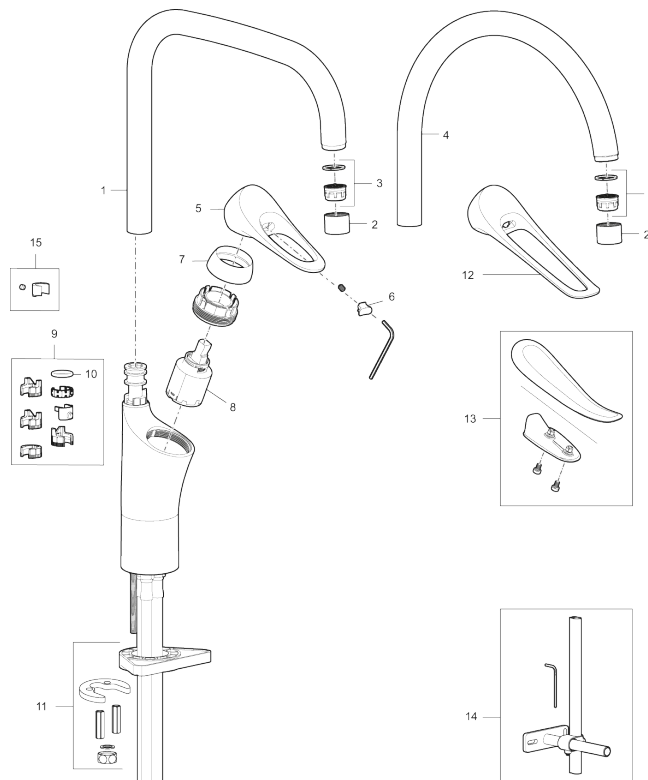

PRODUKTBESKRIVNING

9000XE kjøkkenbatteri

9000XE Kjøkkenbatteri med C-tut i krom får plass i et hvilket som helst kjøkken, uansett størrelse. Kjøkkenbatteriet er blyfritt og har våre smarte, innovative og energibesparende funksjoner som kaldstart, mykstengning, temperatursperre samt energi- og vannbesparende strålesamler. Den tidløse og formålstjenlige designen gjør dette kjøkkenbatteriet til et både funksjonelt og estetisk holdbart innslag i det moderne hjemmet.

Artikkelnummer: 86000010   NRF: 4301005

Reservedelsliste

NR.	FMM-NR	NRF	BESKRIVELSE
1	S600103	4305253	Utløpstut, U-modell, krom
1	S600103.75	4305254	Utløpstut, U-modell, børstet krom
2	S600155	4305244	Hylse for strålesamler M22 innv., krom
2	S600155.75	4305289	Hylse for strålesamler M22 innv., børstet krom
3	29102910		Innsats strålesamler 5,5-6,5 l/min ved 3 bar
3	29100500		Innsats strålesamler 5 l/min ved 2-6 bar, Eco
3	S600072	4305261	Innsats strålesamler 3 l/min ved 2-6 bar
4	S600102	4305251	Utløpstut, C-modell, krom
4	S600102.75	4305252	Utløpstut, C-modell, børstet krom
5	S600096	4305273	Spak, krom