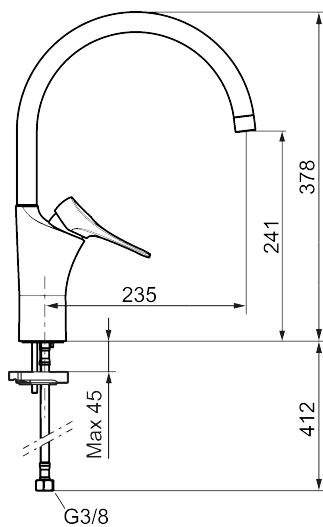

- Mykstengende
- Kaldstart
- Eco Flow (energi- og vannbesparende strålesamler)
- Vannmengdebegrenser og temperatursperre
- Svingbar tut sperre 60°, 85°, 110° eller 360°
- Lead Free (blyfri)
- Lydklasse 1
- For hull i benk Ø34-37 mm
- Fleksible Soft PEX®-rør med 3/8" mutter