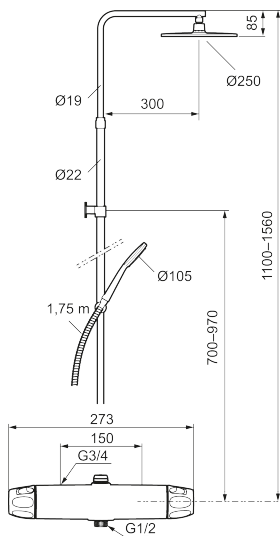

Unika egenskaper

Skyddsmodul 

9000XE takduschpaket

9000XE Takduschpaket är ett takduschpaket i krom. Duschstången har teleskopfunktion, vilket innebär att höjden på väggfästet kan anpassas efter det specifika badrummets takhöjd, personens längd och/eller önskemål på avstånd till taksilen.

Art.nr: 86831500 RSK: 8283219 Flöde 3 bar: 7,6 l/min

Utförande: Krom, 150 c/c

- OBS! 150 c/c
- Säkerhetsblandare 9000XE och takdusch 9000XE
- Med reversibelt överstycke
- Tak- och handdusch med kalkavvisande sil
- Slang, duschstång med väggfästning (kan kapas vid behov)
- Väggfäste fritt justerbart i höjdlid, 700–970 mm från anslutning och 50–110 mm utsprång från vägg, 2x20 mm distanser medföljer, med väggfästning, dold rörskarv
- Lead Free (blyfri)
- Ljudklass 1
- Duschansl. utsprång från vägg: 81 mm