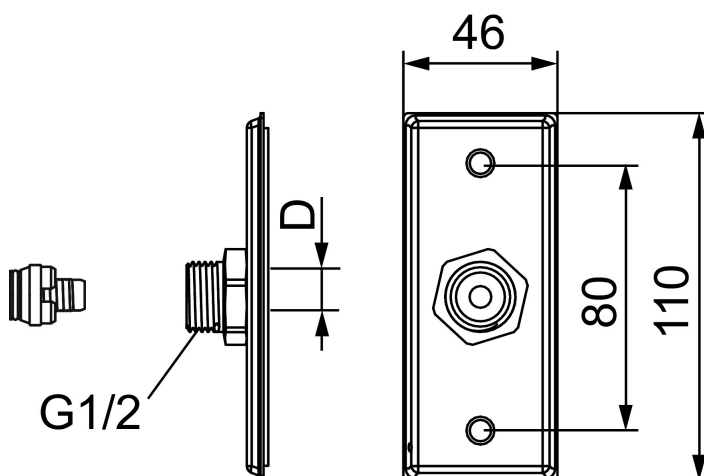

## Enkel veggbrakett for plastrør

Artikkelnummer: 14051560

Utførende: Rustfritt stål, D: Ø16

- Med lekende trykknippel
- Med konus
- Med veggfetting
- Passer FMM rørdeler med innv. gjenger
- Rørkoblingen blir liggende utenpå veggen
- For monteringsnøkkel FMM 6072
- For momentnøkkel FMM 1716

### Koblingene er godkjent for:

- PE-X av EN ISO 15875: 15x2.5, 16x2.0 & 16x2.2
- PE-RT av EN ISO 22391: 15x2.5 & 16x2.2
- PB av EN ISO 15876: 16x2.0