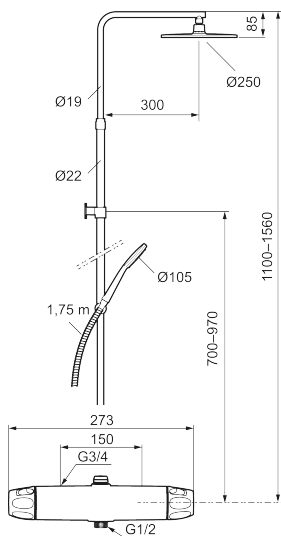

9000XE takdusjepakke

9000XE takdusjepakke er en takdusjepakke i børstet krom. Dusjstangen har teleskopfunksjon, noe som innebærer at høyden på veggfestet kan tilpasses etter det spesifikke baderommets takhøyde, personens høyde og/eller ønsker om avstand til taksilen.

Artikkelnummer: 86831503 NRF: 4304931 Flow 3 bar: 7,6 l/m
Utførende: Børstet krom

Unike funksjoner

Tilbakeslagssikring

- Sikkerhetsbatteri med takdusj
- Trykk- og termostatstyrt
- Med tilbakeslagsventiler etter standard EN 1717
- Sperreknapp v/38°C
- Med reversibel overdel
- Lead Free (blyfri)
- Lydklasse 1
- Tak- og hånddusj med kalkavvisende sil
- **Med teleskopfunksjon, justerbar i høyden**
- Eco Flow
- Slange, dusjstang (kan kappes ved behov)
- Veggfeste fritt justerbart i høyderetning, 700–970 fra tilkobling og 50-100 mm fra vegg, 2x20 mm distanser medfølger, med veggfeste, skult rørskjøt