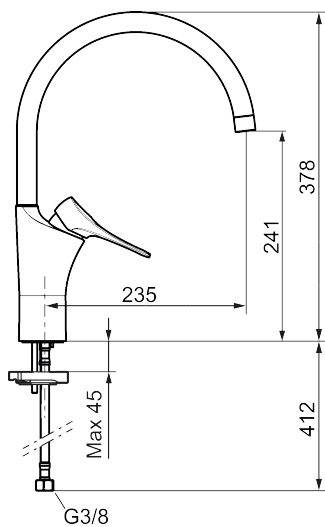

9000XE kjøkkenbatteri

9000XE Kjøkkenbatteri med C-tut i børstet krom får plass i et hvilket som helst kjøkken, uansett størrelse. Kjøkkenbatteriet er blyfritt og har våre smarte, innovative og energibesparende funksjoner som kaldstart, mykstengning, temperatursperre samt energi- og vannbesparende strålesamler. Den tidløse og formålstjenlige designen gjør dette kjøkkenbatteriet til et både funksjonelt og estetisk holdbart innslag i det moderne hjemmet. Produktet er LEED/BREEAM-tilpasset. Det innebærer at det oppfyller de vannmengdekravene som stilles til visse ny- og ombygginger.

Artikkelnummer: 86007413 **NRF:** 4301044 **Flow 3 bar:** 3,1 l/m

Utførende: Børstet krom, LEED/BREEAM-tilpasset

Unike funksjoner

Tilbakeslagssikring

- Mykstengende
- Kaldstart
- Eco Flow (energi- og vannbesparende strålesamler)
- Vannmengdebegrenser og temperatursperre
- Svingbar tut sperre 60°, 85°, 110° eller 360°
- Lead Free (blyfri)
- Lydklasse 1
- For hull i benk Ø34-37 mm
- Fleksible Soft PEX®-rør med 3/8" mutter