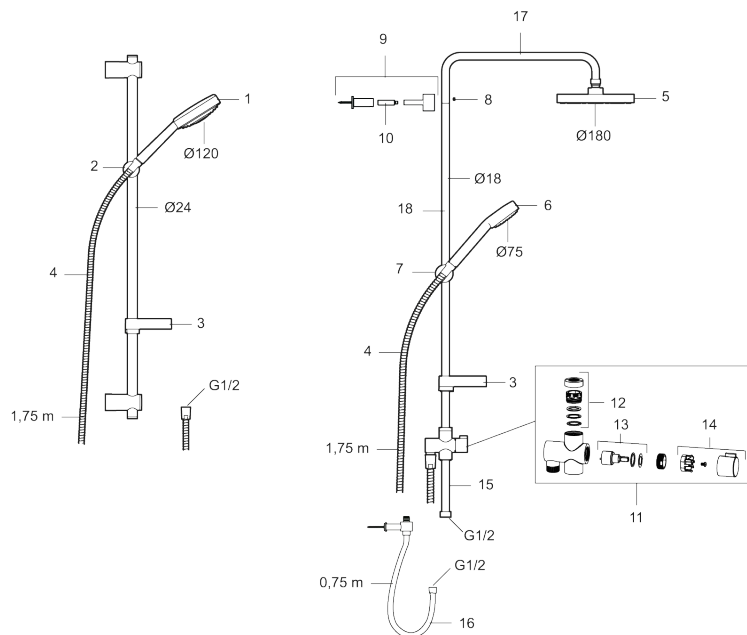

Artikel-nummer: 93936000 VVS: 737532344

Beskrivelse: Krom

- Brusestang med hovedbruser Ø180 mm håndbruser Ø75 mm, 1750 mm bruseslange, sæbeskål og omskifter.
- Justerbar rørholder med membran.
- Inkl. flexibel slange 0,75 m. som anvendes ved montering på armatur med afgang nedad.
- Eco Flow, hovedbruser 12 l/min., og håndbruser 12 l/min.
- Hovedbruser og håndbruser har kalkafvisende si.
- Rub clean.
- Kan tilpasses i længden.

PRODUKTBESKRIVELSE

Loftbrusersæt Ebro Flexi

Ebro er en stilren og moderne designet kombinationsbruser. Den er meget populær, og grundene hertil er mange. Funktionaliteten er helt klart en af dem. Designet og den behagelige oplevelse under bruseren er endnu et par grunde. Ebro leveres med både loft- og håndbruser, der bare venter på at give dig mange nydelsesrige stunder under bruseren.

Artikel-nummer: 93936000 VVS: 737532344

Reservedelsliste

NR.	FMM-NR	VVS	BESKRIVELSE
1	93450000	738530304	Håndbruser, 3 stråleindstillinger
2	93780000	737574904	Bruserholder Ø24
3	94642000	745137114	Sæbeskål Ø18 og Ø24
4	34841750	738153104	Bruseslange, 1,75 m
5	93992000	745137060	Bruserhoved
6	94661000	738509304	Håndbruser
7	94670000	737532834	Bruserholder
8	38082000		Stopskrue
9	58950000	745137104	Vægbeslag
10	27923500		Forlængerpind a 25 mm
11	58903000	745137804	Bruseromskifter
12	58961000	745137805	Reservedelssæt til omskifter
13	59071000	745137806	Indsats

NR.	FMM-NR	VVS	BESKRIVELSE
14	59081000	745137807	Greb til omskifter
15	58920100		Underrør
15	58920559	745136794	Underrør, L=550 mm
16	93971000	745136660	Underkobling Converter Flexi
17	58941350		Ovrrør
18	58930959	737531804	Forlængerrør 950mm