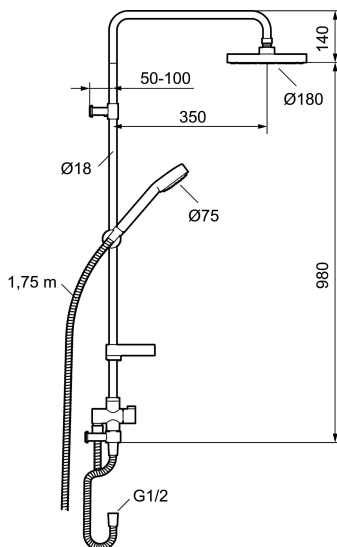

Loftbrusersæt Ebro Flexi

Ebro er en stilren og moderne designet kombinationsbruser. Den er meget populær, og grundene hertil er mange. Funktionaliteten er helt klart en af dem. Designet og den behagelige oplevelse under bruseren er endnu et par grunde. Ebro leveres med både loft- og håndbruser, der bare venter på at give dig mange nydelsesrige stunder under bruseren.

Artikel-nummer: 93936000 VVS: 737532344

Beskrivelse: Krom

- Brusestang med hovedbruser Ø180 mm håndbruser Ø75 mm, 1750 mm bruseslange, sæbeskål og omskifter.
- Justerbar rørholder med membran.
- Inkl. flexibel slange 0,75 m. som anvendes ved montering på armatur med afgang nedad.
- Eco Flow, hovedbruser 12 l/min., og håndbruser 12 l/min.
- Hovedbruser og håndbruser har kalkafvisende si.
- Rub clean.
- Kan tilpasses i længden.