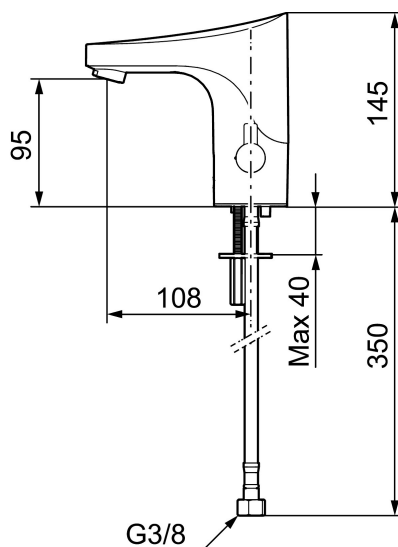

Unika egenskaper

Skyddsmodul 

9000E tronic tvättställsblandare, nätdrift

Beröringsfria blandare är enkla att använda och sparar både vatten och energi. FM Mattsson 9000E Tronic är en ny generation av svenskutvecklade beröringsfria blandare med all teknik integrerad i blandarhuset. Den automatiska kalibreringen av sensorn gör den lika enkel att installera som en vanlig tvättställsblandare. Temperaturen ställs enkelt in med hjälp av reglaget på sidan av blandaren. Reglaget går att spärra för att skällningssäkra tappstället alternativt ta bort i miljöer där man vill ha en förinställd temperatur. En programmerbar funktion för hygienspolning förhindrar stillastående vatten och hämmar därigenom bakterietillväxt i vattenledningarna.

Art.nr: 16411000 RSK: 8553578 Flöde 3 bar: 5,5 l/min

Utförande: Krom, nätdrift (exkl. transformator)

- Mjukstängande magnetventil
- Vandalsäkert utförande i metall
- Eco Flow (energi- och vattenbesparande konstantflödesstrålsamlare)
- Spoltidsbegränsning, förhindrar översvämning
- Framspolningsfunktion 30 sek via sensorn
- Avstängning av flöde i 60 sek via sensorn, (används t.ex. vid rengöring)
- Kan genomspolas med hetvatten för legionellasanering
- IP-klass sensor: IP67
- Återströmningsskydd enligt EU-standard SS-EN 1717
- Miljövänliga material, bly- och nickelfri

Installation:

- Temperaturvred kan demonteras och ersättas med ett medföljande lock
- Vid nätdrift krävs stickproppsadapter art.nr. S600129, alternativt transformator art.nr. S600128
- Flexibla anslutningsrör i metallspunnen Soft PEX[®], lekande G3/8

- Hålmått Ø33,5-37 mm

Inställningar:

- Omställbar temperaturbegränsning
- Programmerbar funktion för hygienspolning
- Programmerbar spoltid