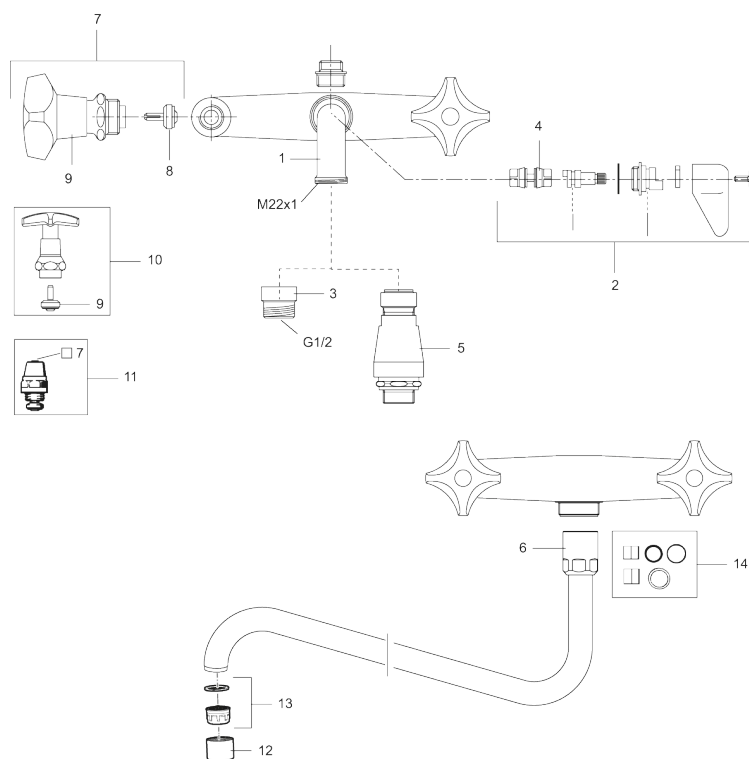

## Köksblandare

Art.nr: 30280610 RSK: 8306136 Flöde 3 bar: 9,8 l/min

Utförande: Krom, olivfärgade rattar, 160 c/c

- Piputsprång från vägg: 290 mm

## PRODUKTBESKRIVNING

### Reservdelslista

NR.	ART.NR	RSK	BESKRIVNING
1	39200000	8153996	Utloppspip
2	37163009	8913214	Omkastare, komplett
3	29420009	8912131	Övergångsnippel, M22x1i - G1/2u
4	37160109	8592074	Kolv, av plast
5	29815009	5045391	Vakuumentil
6	38871000	8154308	Pipmutternsats, krom
7	35051810	8587529	Kranöverdel, oliv, kv
7	35051811	8587628	Kranöverdel, oliv, vv
8	36001500	8913411	Krankägla
9	35250100	8590416	Ratt, oliv, kv
9	35250110	8590515	Ratt, oliv, vv
10	35071500	8587314	Kranövedel M20x1,5, kv, krom
10	35071501	8587315	Kranöverdel M20x1,5, vv, krom
11	35131500	8588907	Kranöverdel, kv
11	35131501	8588908	Kranöverdel, vv