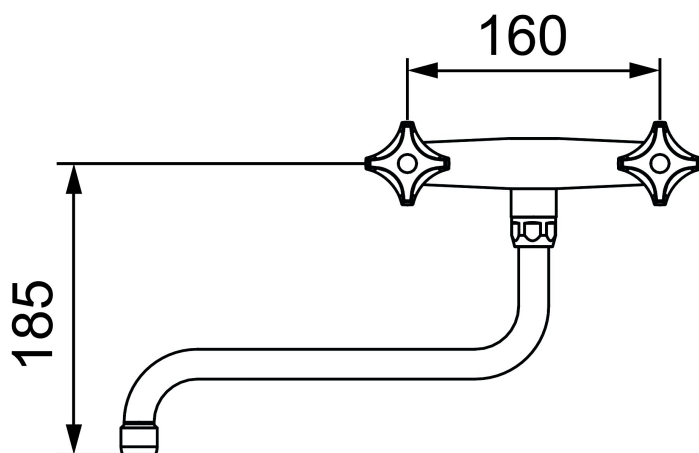

Köksblandare

Art.nr: 30280610 RSK: 8306136 Flöde 3 bar: 9,8 l/min

Utförande: Krom, olivfärgade rattar, 160 c/c

- Piputsprång från vägg: 290 mm

Unika egenskaper

Skyddsmodul