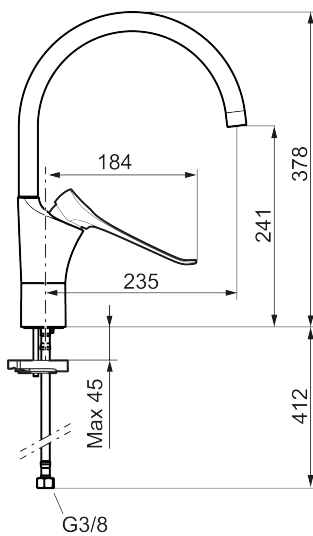

## Køkkenarmatur 9000XE care

Artikel-nummer: 86004010 VVS: 705880334 Flow 3 bar: 6,0 l/m

Beskrivelse: Krom

- Handicapvenligt.
- Greb: 165 mm.
- **Koldstart.**
- Soft Closing og keramisk kartusche.
- Høj buet C-svingtud 60°, 85°, 110° eller 360°.
- 235 mm fremspring.
- Indbygget temperatur- og flowbegrænser.
- Eco Flow (energi- og vandbesparende perlator).
- Fleksible tilslutningslanger i metalflettet Soft-PEX<sup>®</sup>, G3/8.
- Lead Free (blyfri).
- Hulstørrelse Ø34-37 mm.
- Lydklasse 1.
- **10 års funktionsgaranti.**