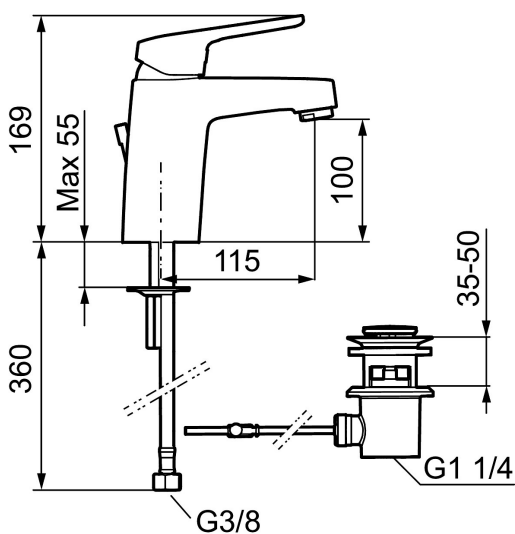

Håndvaskarmatur Siljan

Bløde, følsomme linjer og spejlblankt ydre. Vi har stræbt efter renhed, enkelthed og funktionalitet, alt imens vi værner om miljøet. Vi har lagt ekstra fokus på design og ved hjælp af tilbagevendende former, skabt en tydelig familiær følelse. Stor eller lille? Med Siljan tilbyder vi produkter der til alle, uanset smag og boligstørrelse. En stor lille nyhed Siljan Mini håndvaskarmaturet. Mini er specielt designet til små boliger, små badeværelser eller små hænder – Du vælger! Selvfølgelig får du samme høje kvalitet, bare i lidt mindre format.

Artikel-nummer: 83550010 VVS: 701992504 Flow 3 bar: 6,2 l/m

Beskrivelse: Krom

Unikke egenskaber

Tilbageløbssikring

- Løft-op-bundventil, helt i metal.
- 115 mm fremspring.
- Koldstart.
- Soft Closing og keramisk kartusche.
- Indbygget temperatur- og flowbegrænser.
- Eco Flow (energi- og vandbesparende perlator).
- Flexible tilslutningsslanger.
- Hulstørrelse Ø32-36 mm.
- 5 års trykgaranti.