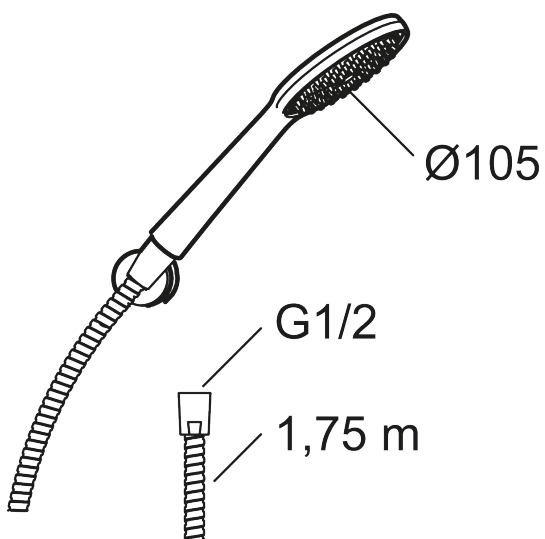

Unikke egenskaber