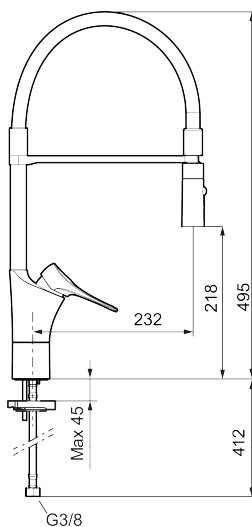

Artikel-nummer: 86130010 VVS: 716263104 Flow 3 bar: 6,0 l/m
Beskrivelse: Krom

Unikke egenskaber

Tilbageløbssikring

- **Koldstart.**
- Soft Closing og keramisk kartusche.
- Med høj svingtud 60°, 85°, 110° eller 360°.
- 232 mm fremspring.
- Flexibel slange og håndbruser med 2 stråleindstillinger.
- Indbygget temperatur- og flowbegrænser.
- Fleksible tilslutningsslanger i metalflettet Soft-PEX®, G3/8.
- Lead Free (blyfri).
- Lydklasse 1.
- Hulstørrelse Ø34-37 mm.
- **10 års funktionsgaranti.**