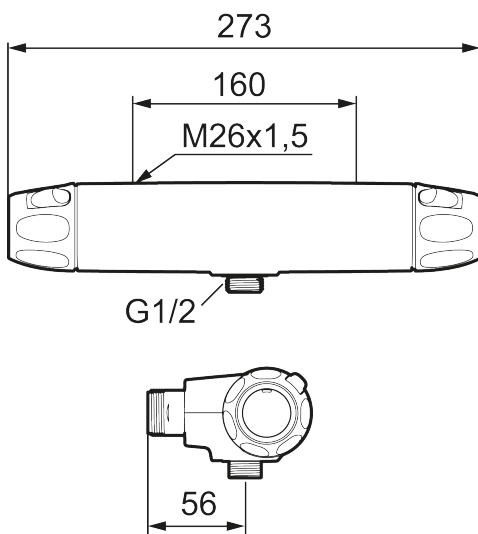

Art.nr: 86800000 RSK: 8351551 Flöde 3 bar: 12,2 l/min

Utförande: Krom, 160 c/c

Unika egenskaper

Skyddsmodul 

- Utlopp ned
- Tryckbalanserad termostatblandare
- Keramisk avstängning
- Eco-stopp
- Lead Free (blyfri)
- Med typgodkända backventiler
- Ljudklass 1

NR.	ART.NR	RSK	BESKRIVNING
9	39754000	8591969	Nippel M18x1 med o-ring (badkarsblandare)
10	59800800	8592005	Anslutningsnippel 160 c/c
11	38632006	8590311	Filter, 2-pack
12	S600077	8241000	Utloppspip med vridpipomkastare, krom
12	S600077.75	8357750	Utloppspip med vridpipomkastare, borstad krom
13	38521000	8295345	Spärring
14	38086000	8439701	Låsskruv
15	S600105	8439713	Care-vred, svart, 2-pack