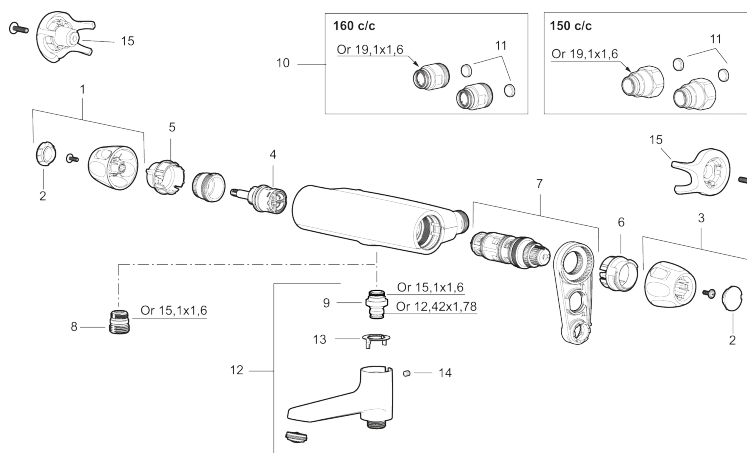

PRODUKTBeskrivning

9000XE duschblandare

9000XE Duschblandare i krom är uppföljaren till en av våra bästsäljande blandare. Designen är lika sofistikerad som sin föregångare men har uppgraderats med dubbla backventiler, snabbare temperaturreglering, lättare vikt och ljuddämpande funktioner. Produkten kan kompletteras med badkarspip.

Art.nr: 86800000

RSK: 8351551

Reservdelslista

NR.	ART.NR	RSK	BESKRIVNING
1	S600083	8218917	Ratt, mängdratt, komplett, krom
1	S600083.75	8218919	Ratt, mängdratt, komplett, borstad krom
2	S600116	8218920	Täcklock, krom
2	S600116.75	8218922	Täcklock, borstad krom
3	S600082	8218914	Ratt, temperaturratt, komplett, krom
3	S600082.75	8218916	Ratt, temperaturratt, komplett, borstad krom
4	S600020	8441462	Keramiskt överstycke, med serviceverktyg (duschblandare)
4	S600269	8387232	Keramiskt överstycke, utan serviceverktyg (duschblandare)
4	S600021	8441463	Keramiskt överstycke, med serviceverktyg (badkarsblandare), och för duschblandare MMIX II med utl. upp
4	S600270	8387233	Keramiskt överstycke, utan serviceverktyg (badkarsblandare), och för duschblandare MMIX II med utl. upp
5	S600086	8439710	Stoppring, standard
6	S600087	8439711	Skållningskyddsring
6	S600026	8439708	Skållningskyddsring, max 42°
7	S600084	8439709	Termostatinsats, komplett med serviceverktyg
7	S600271	8397030	Termostatinsats, utan serviceverktyg
8	S600088	8439712	Nippel M18x1-G1/2 (duschblandare)