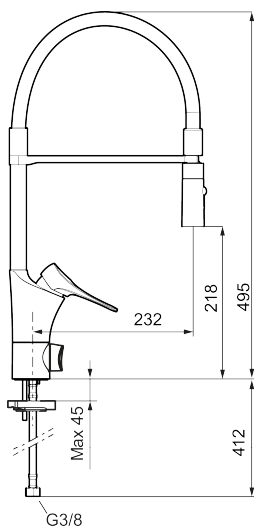

## 9000XE flexi kjøkkenbatteri

Artikkelnummer: 86150010 NRF: 1378625 Flow 3 bar: 6,0 l/m

Utførende: Krom

- Mykstengende
- Kaldstart
- Vannmengdebegrenser og temperatursperre
- Svingbar tut sperre 60°, 85°, 110° eller 360°
- 2-strålig munnstykke
- Avstengning for maskin Kv, omstillbar til Vv
- Med tilbakeslagsventil etter standard EN 1717
- For hull i benk Ø34-37 mm
- Lead Free (blyfri)
- Lydklasse 1
- Fleksible Soft PEX®-rør med 3/8" mutter