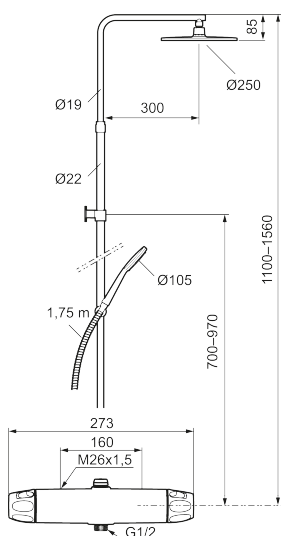

## 9000XE takduschpaket

9000XE Takduschpaket är ett takduschpaket i borstad krom. Duschstången har teleskopfunktion, vilket innebär att höjden på väggfästet kan anpassas efter det specifika badrummets takhöjd, personens längd och/eller önskemål på avstånd till taksilen.

Produkten är LEED/BREEAM-anpassad vilket innebär att den uppfyller flödeskraven som ställs på vissa ny- och ombyggnationer.

**Art.nr:** 86831003 **RSK:** 8283283 **Flöde 3 bar:** 6,0 l/min

**Utförande:** Borstad krom, 160 c/c, LEED/BREEAM-anpassad

### Unika egenskaper

Skyddsmodul 

- Säkerhetsblandare 9000XE och takdusch 9000XE
- Med reversibelt överstycke
- Tak- och handdusch med kalkavvisande sil
- Slang, duschstång med väggfästning (kan kapas vid behov)
- Väggfäste fritt justerbart i höjdlid, 700–970 mm från anslutning och 50–110 mm utsprång från vägg, 2x20 mm distanser medföljer, med väggfästning, dold rörskarv
- Lead Free (blyfri)
- Ljudklass 1
- Duschansl. utsprång från vägg: 81 mm

NR.	ART.NR	RSK	BESKRIVNING
6	S600087	8439711	Skällningsskyddsring
7	S600084	8439709	Termostatinsats, komplett med serviceverktyg
7	S600271	8397030	Termostatinsats, utan serviceverktyg
8	S600088	8439712	Nippel M18x1-G1/2 (duschblandare)
9	S600112	8920116	Utloppsnyckel M18x1
9	S600265		Utloppsnyckel M18x1, med flödesbegränsare 9 l/min
10	59800800	8592005	Anslutningsnyckel 160 c/c
11	38632006	8590311	Filter, 2-pack
12	S600105	8439713	Care-vred, svart, 2-pack
13	S600092	8237548	Duschsil, krom
13	S600092.75	8237550	Duschsil, borstad krom
14	S600091	8233001	Handdusch, krom
14	S600091.75	8233003	Handdusch, borstad krom
15	S600093	8239502	Handduschhållare, krom
15	S600093.75	8284780	Handduschhållare, borstad krom
16	S600109	8252036	Duschslang, 1,75 m, krom
16	S600109.75	8252038	Duschslang, 1,75 m, borstad krom
17	S600094	8221921	Väggfäste, krom
17	S600094.75	8221923	Väggfäste, borstad krom
18	S600298	3870203	Serviceverktyg