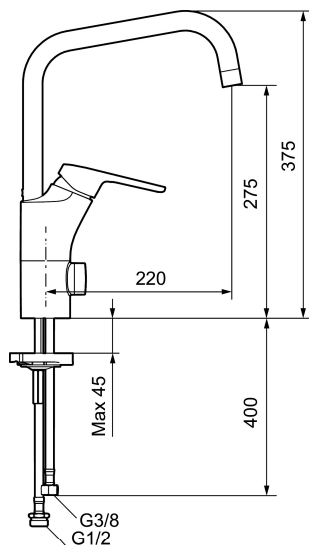

Unika egenskaper

Skyddsmodul 

RUNN köksblandare

Art.nr: 84018710 RSK: 8311356 Flöde 3 bar: 5,2 l/min

Utförande: Krom, ansl. lekande G3/8

- **BVB ID 144280**
- Kallstartsfunktion
- Mjukstängande med keramisk avstängning
- Inbyggd, lätt omställbar flödesbegränsning och temperaturspärr
- Eco Flow (energi- och vattenbesparande konstantflödesstrålsamlare, 5 l/min vid 2–6 bar)
- Hög, svängbar pip. Spärrbricka medföljer för 60°, 85°, 110° eller 360°
- Med inbyggd keramisk avstängning för disk- och tvättmaskin. Omställbar mellan KV och VV, förinställd på KV
- Med Soft PEX®-rör
- Lead Free (blyfri)
- Hålmått Ø34-37 mm
- Skyddsmodul AA avser utloppspip