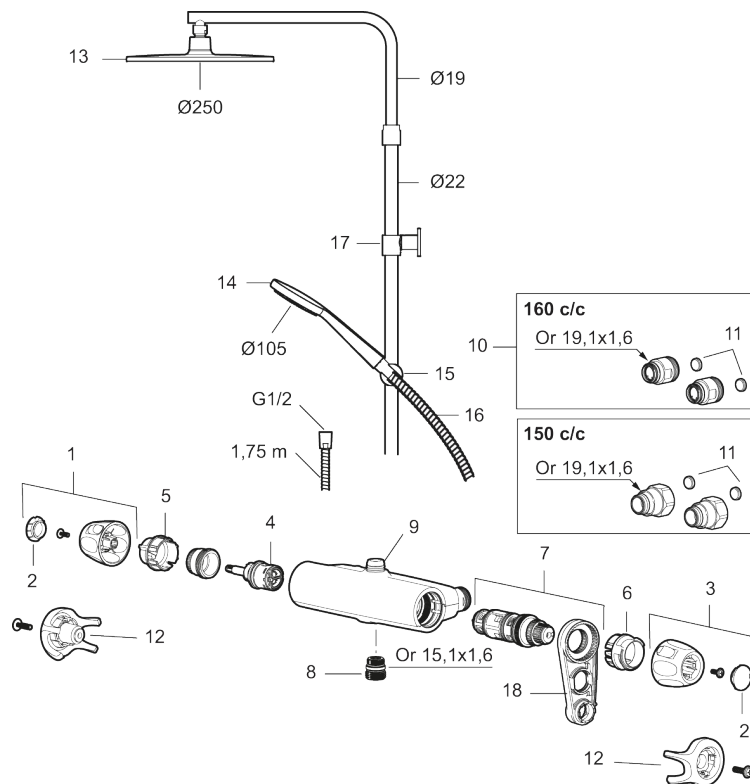

PRODUKTBESKRIVNING

9000XE takdusjpakke

9000XE takdusjpakke er en takdusjpakke i krom.

Dusjstangen har teleskopfunksjon, noe som innebærer at høyden på veggfestet kan tilpasses etter det spesifikke baderommets takhøyde, personens høyde og/eller ønsker om avstand til taksilen.

Produktet er LEED/BREEAM-tilpasset. Det innebærer at det oppfyller de vannmengdekravene som stilles til visse ny- og ombygginger.

Artikkelnummer: 86832500

Reservedelsliste

NR.	FMM-NR	NRF	BESKRIVELSE
1	S600083	4305266	Ratt, avstengningssiden, krom
1	S600083.75	4305267	Ratt, avstengningssiden, børstet krom
2	S600116	4305285	Dekklokk, krom
2	S600116.75	4305286	Dekklokk, børstet krom
3	S600082	4305264	Temperaturratt, krom
3	S600082.75	4305265	Temperaturratt, børstet krom
4	S600020	4294993	Keramisk kranoverdel, inkl. verktøy (dusjbatteri)
4	S600269		Keramisk kranoverdel, uten serviceverktøy (dusjbatteri)
5	S600117	4305287	Sperrering for mengderatt reversibelt
6	S600087	4305271	Sperrering for temperaturratt

NR.	FMM-NR	NRF	BESKRIVELSE
7	S600084	4305268	Termostatinnsett, komplett inkl. verktøy
7	S600271		Termostatinnsett, uten serviceverktøy
8	S600088	4305272	Overgangsnippel M18x1-G1/2 (dusjbatteri)
9	S600112	4305284	Utløpsnippel for takdusjrør M18x1
9	S600265		Utløpsnippel for takdusjrør M18x1, med mengderegulerer 9 l/min
10	59800800		Tilslutningsmutter komplett 160 s/s
11	38632006	4305847	Kun innløpsfilter (par)
12	S600105	4305282	Vinge sort (2 stk)
13	S600092	4304978	Dusjkopp m/kuleledd, krom
13	S600092.75	4304981	Dusjkopp m/kuleledd, børstet krom
14	S600091	4304975	Hånddusj, krom
14	S600091.75	4304977	Hånddusj, børstet krom
15	S600093	4304982	Hånddusjholder/Glider (Ø22), krom
15	S600093.75	4304984	Hånddusjholder/Glider (Ø22), børstet, krom
16	S600109	4304992	Dusjslange, 1,75 m, krom
16	S600109.75	4305283	Dusjslange, 1,75 m, børstet krom
17	S600094	4304985	Dusjrørklammer, krom
17	S600094.75	4304987	Dusjrørklammer, børstet krom
18	S600298		Serviceverktøy