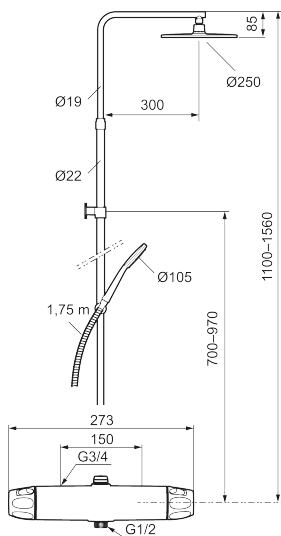

Unike funksjoner

Tilbakeslagssikring

9000XE takdusjpakke

9000XE takdusjpakke er en takdusjpakke i krom. Dusjstangen har teleskopfunksjon, noe som innebærer at høyden på veggfestet kan tilpasses etter det spesifikke baderommets takhøyde, personens høyde og/eller ønsker om avstand til taksilen.

Produktet er LEED/BREEAM-tilpasset. Det innebærer at det oppfyller de vannmengdekravene som stilles til visse ny- og ombygginger.

Artikkelnummer: 86832500 Flow 3 bar: 6,0 l/m

Utførende: Krom, LEED/BREEAM-tilpasset

PRODUKTBESKRIVNING

9000XE takdusjpakke

9000XE takdusjpakke er en takdusjpakke i krom.

Dusjstangen har teleskopfunksjon, noe som innebærer at høyden på veggfestet kan tilpasses etter det spesifikke baderommets takhøyde, personens høyde og/eller ønsker om avstand til taksilen.

NR.	FMM-NR	NRF	BESKRIVELSE
7	S600084	4305268	Termostatinnsett, komplett inkl. verktøy
7	S600271		Termostatinnsett, uten serviceverktøy
8	S600088	4305272	Overgangsnippel M18x1-G1/2 (dusjbatteri)
9	S600112	4305284	Utløpsnippel for takdusjrør M18x1
9	S600265		Utløpsnippel for takdusjrør M18x1, med mengderegulerer 9 l/min
10	59800800		Tilslutningsmutter komplett 160 s/s
11	38632006	4305847	Kun innløpsfilter (par)
12	S600105	4305282	Vinge sort (2 stk)
13	S600092	4304978	Dusjkopp m/kuleledd, krom
13	S600092.75	4304981	Dusjkopp m/kuleledd, børstet krom
14	S600091	4304975	Hånddusj, krom
14	S600091.75	4304977	Hånddusj, børstet krom
15	S600093	4304982	Hånddusjholder/Glider (Ø22), krom
15	S600093.75	4304984	Hånddusjholder/Glider (Ø22), børstet, krom
16	S600109	4304992	Dusjslange, 1,75 m, krom
16	S600109.75	4305283	Dusjslange, 1,75 m, børstet krom
17	S600094	4304985	Dusjrørklammer, krom
17	S600094.75	4304987	Dusjrørklammer, børstet krom
18	S600298		Serviceverktøy