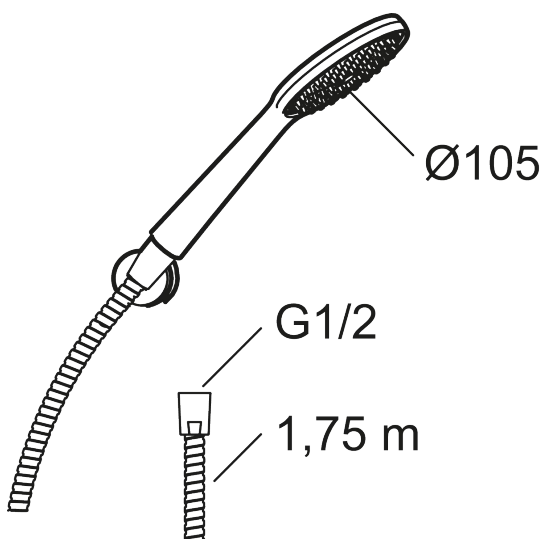

Unikke egenskaber

Håndbrusersæt 9000XE

9000XE håndbrusersæt er et brusersæt i børstet krom med håndbruser, metalslange og et enkelt tilhørende vægbeslag. Hovedet i generøs størrelse giver en behagelig bruseoplevelse med et godt tryk og god spredning uden at fråse med vandet. Brusersættet kan let monteres i alle typer badeværelser.

Artikel-nummer: 86720000 VVS: 737756104 Flow 3 bar: 6,9 l/m
Beskrivelse: Krom

- Håndbruser med kalkafvisende si
- Pakningen skal monteres.
- Lead Free (blyfri)

PRODUKTBESKRIVELSE

Håndbrusersæt 9000XE

9000XE håndbrusersæt er et brusersæt i børstet krom med håndbruser, metalslange og et enkelt tilhørende vægbeslag. Hovedet i generøs størrelse giver en behagelig bruseoplevelse med et godt tryk og god spredning uden at fråse med vandet. Brusersættet kan let monteres i alle typer badeværelser.

Artikel-nummer: 86720000

VVS: 737756104

Reservedelsliste

NR.	FMM-NR	VVS	BESKRIVELSE
1	S600091		Håndbruser, krom
1	S600091.75		Håndbruser, børstet krom
2	S600157		Vægbeslag til håndbruser, krom
2	S600157.75		Vægbeslag til håndbruser
3	S600109	745137194	Bruseslange, 1,75 m, krom
3	S600109.75	745137204	Bruseslange, 1,75 m, børstet krom