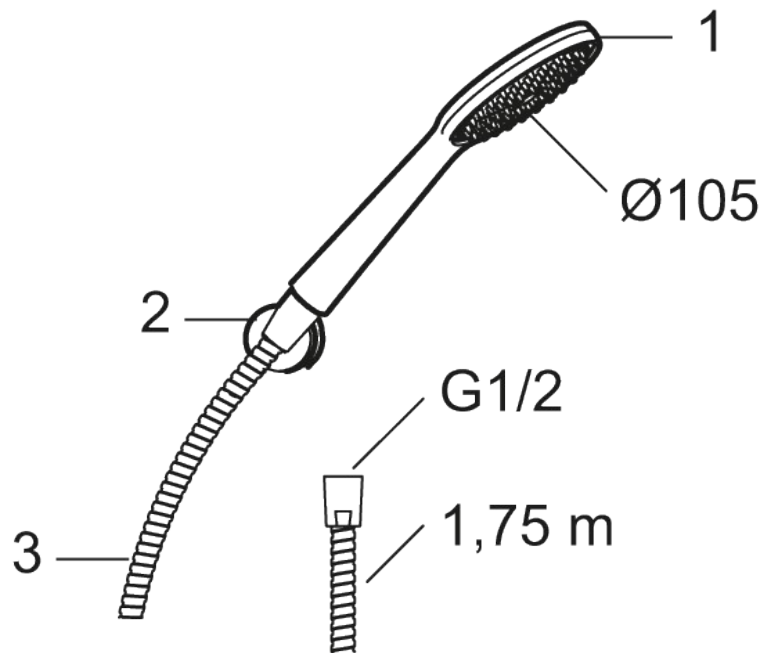

Unikke egenskaber

Håndbrusersæt 9000XE

9000XE håndbrusersæt er et brusersæt i børstet krom med håndbruser, metalslange og et enkelt tilhørende vægbeslag. Hovedet i generøs størrelse giver en behagelig bruseoplevelse med et godt tryk og god spredning uden at fråse med vandet. Brusersættet kan let monteres i alle typer badeværelser.

Artikel-nummer: 86720000 VVS: 737756104 Flow 3 bar: 6,9 l/m
Beskrivelse: Krom

- Håndbruser med kalkafvisende si
- Pakningen skal monteres.
- Lead Free (blyfri)

PRODUKTBESKRIVELSE

Håndbrusersæt 9000XE

9000XE håndbrusersæt er et brusersæt i børstet krom med håndbruser, metalslange og et enkelt tilhørende vægbeslag. Hovedet i generøs størrelse giver en behagelig bruseoplevelse med et godt tryk og god spredning uden at fråse med vandet. Brusersættet kan let monteres i alle typer badeværelser.

Artikel-nummer: 86720000

VVS: 737756104

Reservedelsliste

NR.	FMM-NR	VVS	BESKRIVELSE
1	S600091		Håndbruser, krom
1	S600091.75		Håndbruser, børstet krom
2	S600157		Vægbeslag til håndbruser, krom
2	S600157.75		Vægbeslag til håndbruser
3	S600109	745137194	Bruseslange, 1,75 m, krom
3	S600109.75	745137204	Bruseslange, 1,75 m, børstet krom